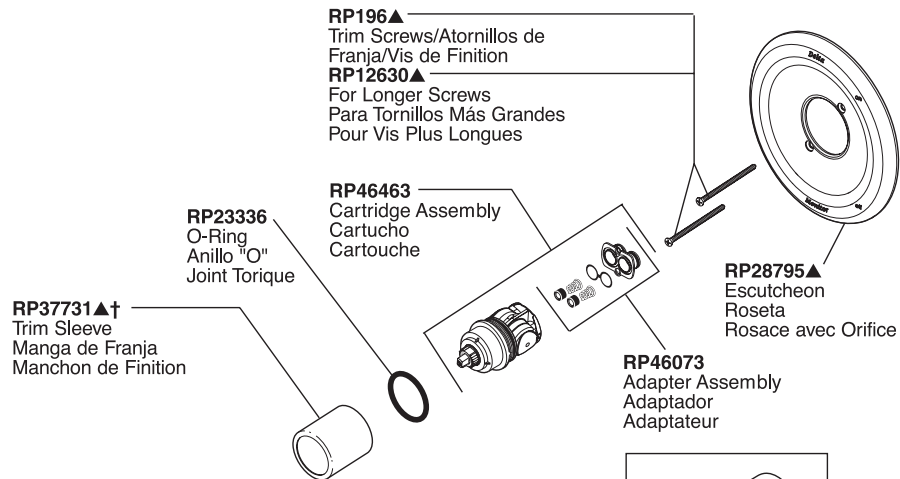

Innovations® Tub/Shower Trim Garniture pour Bain/Douche Innovations®

Adorno Innovations® para Bañera/Ducha

Models/Modelos/Modèles T17030, T17130, T17230 & T17430 Series/Series/Seria

Innovations® Tub/Shower

RP28601▲
Showerhead
Cabeza de Rogadora
Pomme de Douche

RP6023▲
Shower Arm
Brazo de la Rogadora
Tuyau de Pomme de Douche

RP6025▲†
Shower Flange
Pestaña de la Rogadora
Collerette

RP196▲
Trim Screws/Atornillos de Franja/Vis de Finition
RP12630▲
For Longer Screws
Para Tornillos Más Grandes
Pour Vis Plus Longues

RP46463
Cartridge Assembly
Cartucho
Cartouche

RP23336
O-Ring
Anillo "O"
Joint Torique

RP37731▲†
Trim Sleeve
Manga de Franja
Manchon de Finition

RP28795▲
Escutcheon
Roseta
Rosace avec Orifice

RP46073
Adapter Assembly
Adaptador
Adaptateur

RP32105*
Screw/Tornillo/Vis

RP32102
Rotational Limit Stop
Tope para Limitar
Butée Rotative

RP28598
Decal (Red/Blue)
Etiqueta (Rojo/Azul)
Etiquette (Rouge/Bleu)

RP5833▲ (Metal/Metálico/Métal)
Tub Spout/Non Diverter
Tubo de Salida para Bañera/
Sin Desviador
Bec/Sans Dérivation