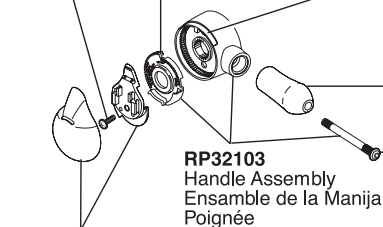

RP46463
Cartridge Assembly
Cartucho
Cartouche

RP23336
O-Ring
Anillo "O"
Joint Torique

RP37731▲†
Trim Sleeve
Manga de Franja
Manchon de Finition

RP28795▲
Escutcheon
Roseta
Rosace avec Orifice

RP46073
Adapter Assembly
Adaptador
Adaptateur

RP32105*
Screw/Tornillo/Vis

RP32102
Rotational Limit Stop
Tope para Limitar
Butée Rotative

RP28598
Decal (Red/Blue)
Etiqueta (Rojo/Azul)
Etiquette (Rouge/Bleu)

RP5833▲ (Metal/Metálico/Métal)
Tub Spout/Non Diverter
Tubo de Salida para Bañera/
Sin Desviador
Bec/Sans Dérivation