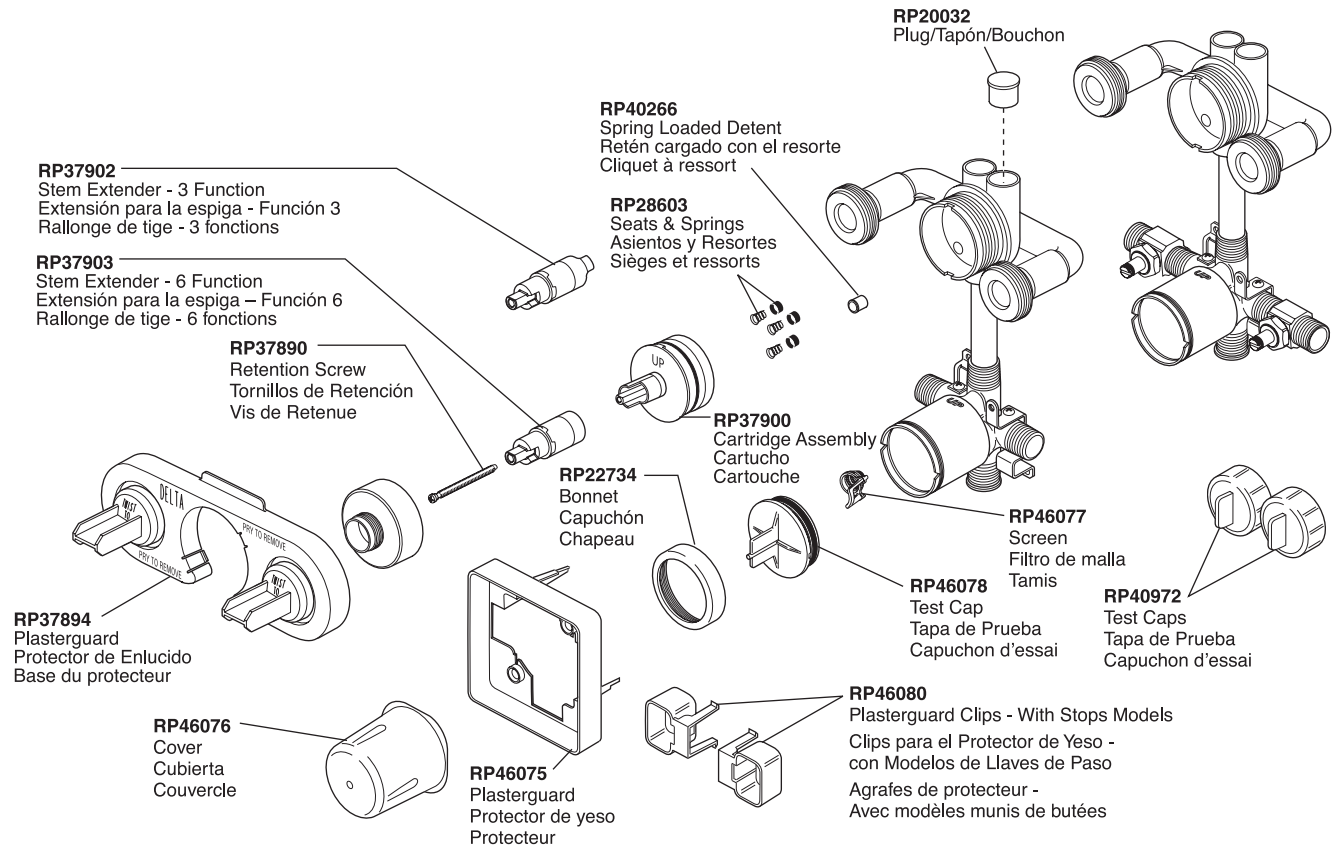

MultiChoice™ Universal Jetted Shower XO® Rough-in Body

Corps Universel Brut MultiChoice™ Jetted Shower XO®

UBería Interna Universal MultiChoice™ Jetted Shower XO®

Jetted Shower Rough-In

Models/Modelos/Modèles R18222 Series/Series/Seria