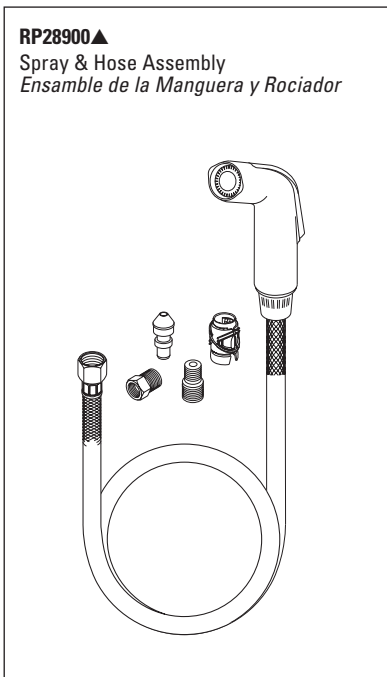

Kitchen Vegetable Sprayer Options

Opciones de Rociadores de Cocinas para Vegetales

Non Quick-Snap® Models