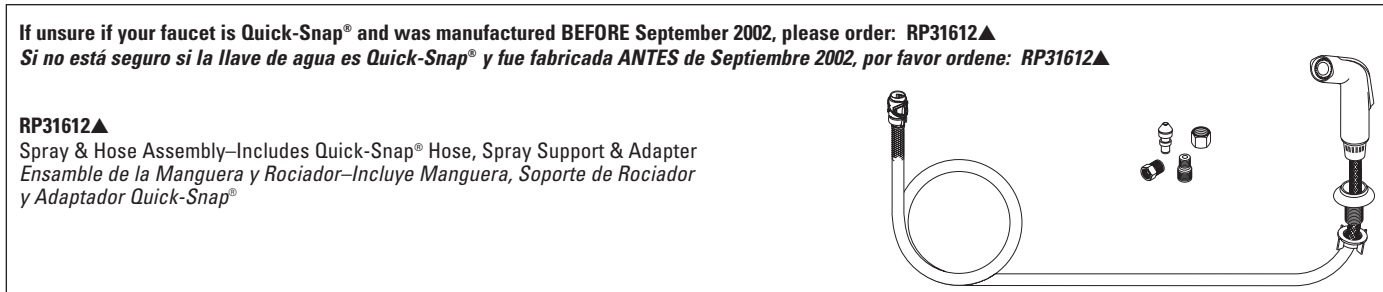

Kitchen Vegetable Sprayer Options

Opciones de Rociadores de Cocinas para Vegetales

Non Quick-Snap® Models