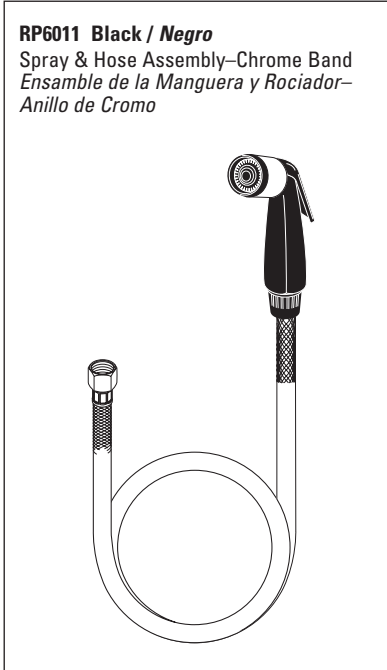

Kitchen Vegetable Sprayer Options

Opciones de Rociadores de Cocinas para Vegetales

Non Quick-Snap® Models