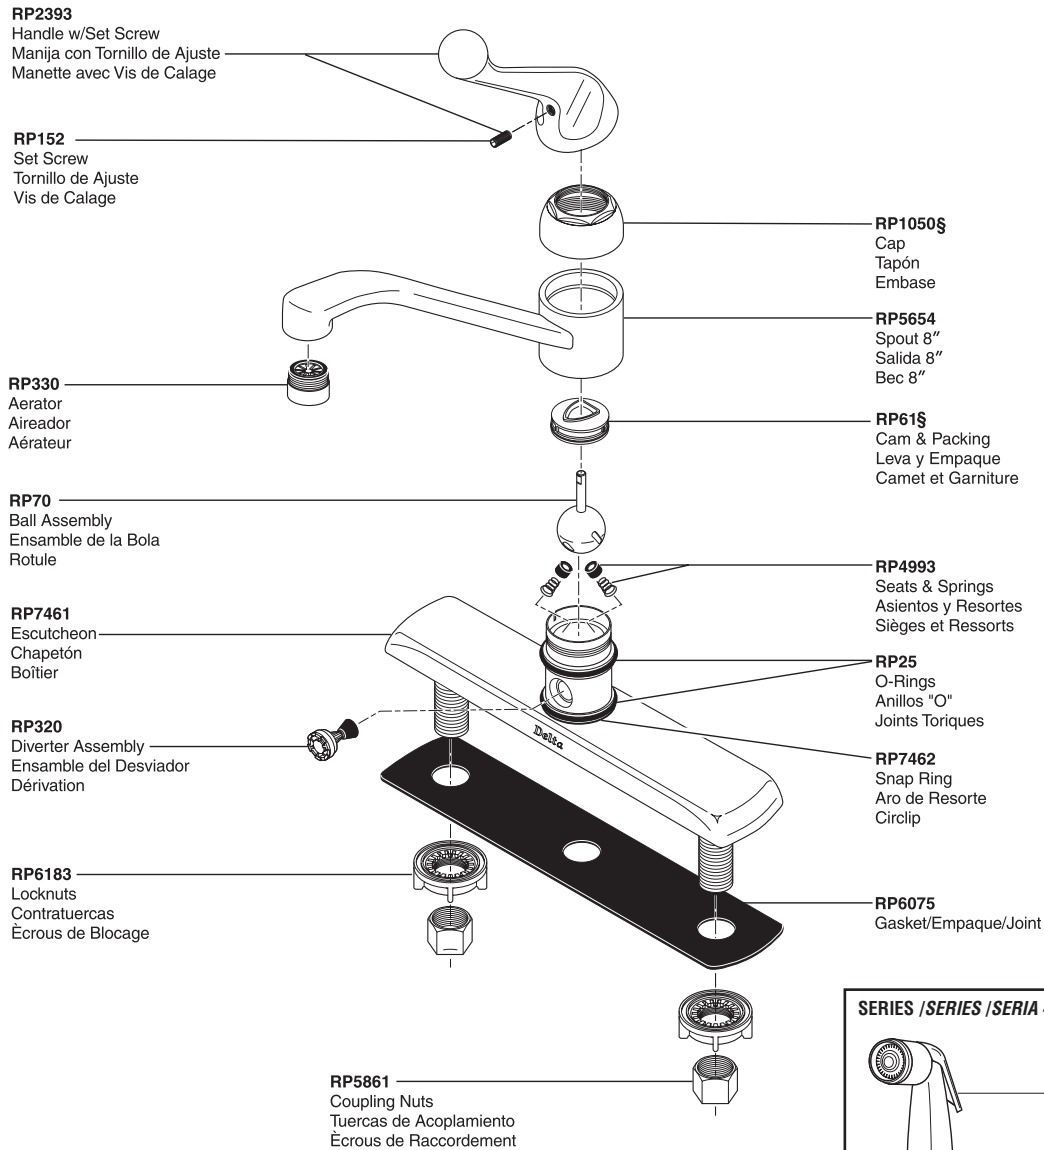

Classic Single-Handle Kitchen Faucet Robinetterie de Cuisine à Manette Simple Classic

Llave Monomando de Classic para Cocina

Models/Modelos/Modèles 120 & 420 Series/Series/Seria

SERIES /SERIES /SERIA 420 – Quick-Snap®

Pour les modèles de robinetterie non Quick-Snap® fabriqués AVANT Septembre 2002, voir www.deltafaucet.com.

Thick tile mounting kit available as RP30393 & RP31845 allows installation up to 2 1/2" decks. / Las herramientas para la instalación en losas gruesas en el equipo RP30393 y RP31845 permiten la instalación en bordes hasta 2 1/2". / Le kit de montage sur surface épaisse en carreaux RP30393 et RP31845 permet l'installation sur une surface pouvant avoir jusqu'à 2 1/2 po.

§For faucets purchased prior to 2007, please order RP1050 cap and RP61 cam and packing. / Para llaves adquiridas antes del 2007, por favor pida RP1050 tapa y RP61 leva y empaquetadura. / Pour les robinetteries achetées avant 2007, veuillez commander le capuchon RP1050 et le système de came et d'emballage RP61.