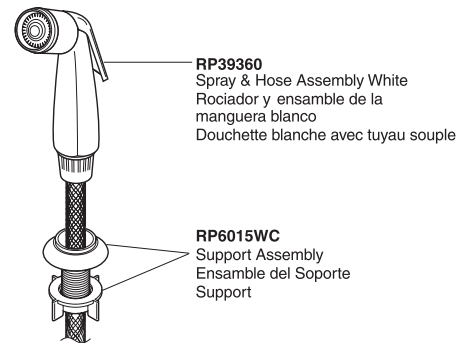

Classic Single-Handle Kitchen Faucet Robinetterie de Cuisine à Manette Simple Classic

Llave Monomando de Classic para Cocina

Models/Modelos/Modèles 120 & 420 Series/Series/Seria

SERIES /SERIES /SERIA 420 – Quick-Snap®

Pour les modèles de robinetterie non Quick-Snap® fabriqués AVANT Septembre 2002, voir www.deltafaucet.com.

Thick tile mounting kit available as RP30393 & RP31845 allows installation up to 2 1/2" decks. / Las herramientas para la instalación en losas gruesas en el equipo RP30393 y RP31845 permiten la instalación en bordes hasta 2 1/2". / Le kit de montage sur surface épaisse en carreaux RP30393 et RP31845 permet l'installation sur une surface pouvant avoir jusqu'à 2 1/2 po.