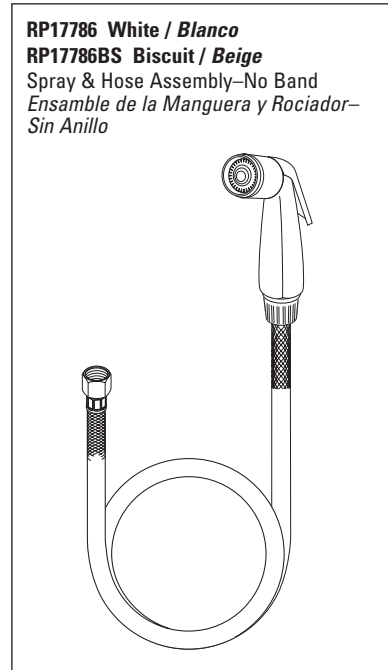

Kitchen Vegetable Sprayer Options

Opciones de Rociadores de Cocinas para Vegetales

Non Quick-Snap® Models