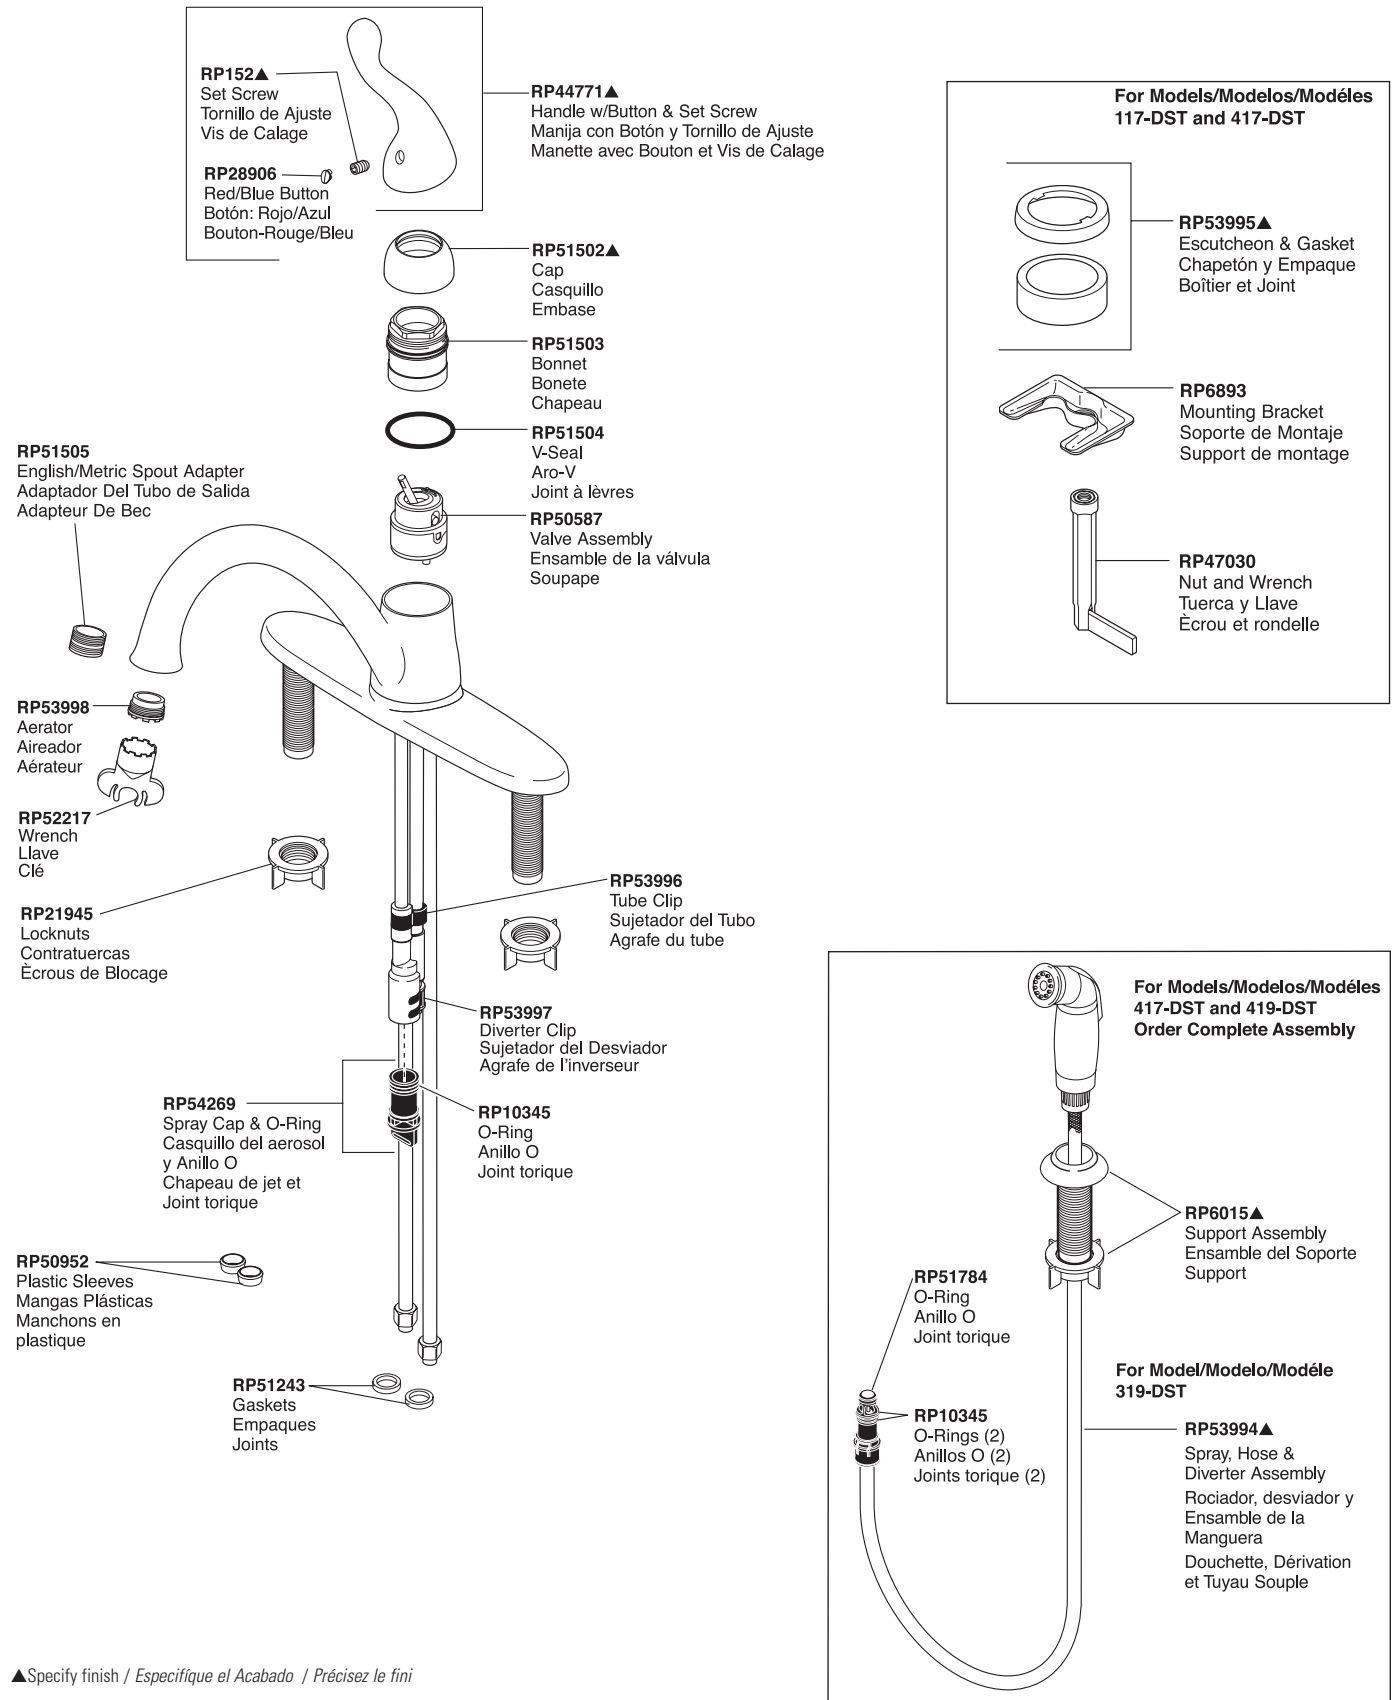

Talbot™ Single-Handle Kitchen Faucet

Robinetterie de Cuisine à Manette Simple Talbot™

Llave Monomando de Talbot™ para Cocina

Talbot™ Kitchen

Models/Modelos/Modèles 117-DST, 119-DST, 319-DST, 417-DST & 419-DST Series/Series/Seria