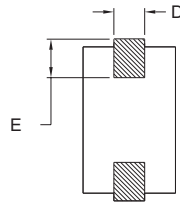

### Mechanical Dimension :

### Electrical Characteristics : At 25°C: 100KHz, 1V

PART NO.	L <sup>1</sup> (nH)	Li (nH)Min.	DCR (mΩ) MAX	I <sub>sat</sub> <sup>2</sup> (Adc)	I <sub>rms</sub> <sup>3</sup> (Adc)	A (mm) MAX	C (mm) MAX	L2 (mm) MAX
HCB0750-700	70	56	0.5	65	35	7.0	5.0	7.5
HCB0750-101	100	80	0.5	48	35	7.0	5.0	7.5
HCB0750-121	120	96	0.5	38	35	7.0	5.0	7.5
HCB0750-151	150	120	0.5	32	35	7.0	5.0	7.5
HCB0750-700L	70	56	0.3	65	42	7.2	5.2	7.7
HCB0750-101L	100	80	0.3	48	42	7.2	5.2	7.7
HCB0750-121L	120	96	0.3	38	42	7.2	5.2	7.7
HCB0750-151L	150	120	0.3	32	42	7.2	5.2	7.7