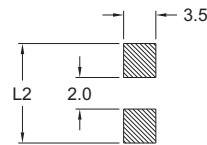

### Mechanical Dimension :

### RECOMMENDED PAD PATTERNS

UNIT : mm/inch  
 B = 7.00 / 0.276 Max.  
 D = 2.50 / 0.098  
 E = 2.00 / 0.079

### Electrical Characteristics : At 25°C: 100KHz, 1V

PART NO.	L <sup>1</sup> (nH)	Li (nH)Min.	DCR (mΩ) MAX	I <sub>sat</sub> <sup>2</sup> (Adc)	I <sub>rms</sub> <sup>3</sup> (Adc)	A (mm) MAX	C (mm) MAX	L2 (mm) MAX
HCB0750-700	70	56	0.5	65	35	7.0	5.0	7.5
HCB0750-101	100	80	0.5	48	35	7.0	5.0	7.5
HCB0750-121	120	96	0.5	38	35	7.0	5.0	7.5
HCB0750-151	150	120	0.5	32	35	7.0	5.0	7.5
HCB0750-700L	70	56	0.3	65	42	7.2	5.2	7.7
HCB0750-101L	100	80	0.3	48	42	7.2	5.2	7.7
HCB0750-121L	120	96	0.3	38	42	7.2	5.2	7.7
HCB0750-151L	150	120	0.3	32	42	7.2	5.2	7.7