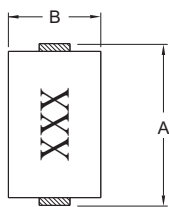

### Mechanical Dimension :

### Electrical Characteristics : At 25°C: 100KHz, 1V

PART NO.	L <sup>1</sup> (nH)	Li (nH)Min.	DCR (mΩ) MAX	I <sub>sat</sub> <sup>2</sup> (Adc)	I <sub>rms</sub> <sup>3</sup> (Adc)	A (mm) MAX	C (mm) MAX	L2 (mm) MAX
HCB0750-700	70	56	0.5	65	35	7.0	5.0	7.5
HCB0750-101	100	80	0.5	48	35	7.0	5.0	7.5
HCB0750-121	120	96	0.5	38	35	7.0	5.0	7.5
HCB0750-151	150	120	0.5	32	35	7.0	5.0	7.5
HCB0750-700L	70	56	0.3	65	42	7.2	5.2	7.7
HCB0750-101L	100	80	0.3	48	42	7.2	5.2	7.7
HCB0750-121L	120	96	0.3	38	42	7.2	5.2	7.7
HCB0750-151L	150	120	0.3	32	42	7.2	5.2	7.7