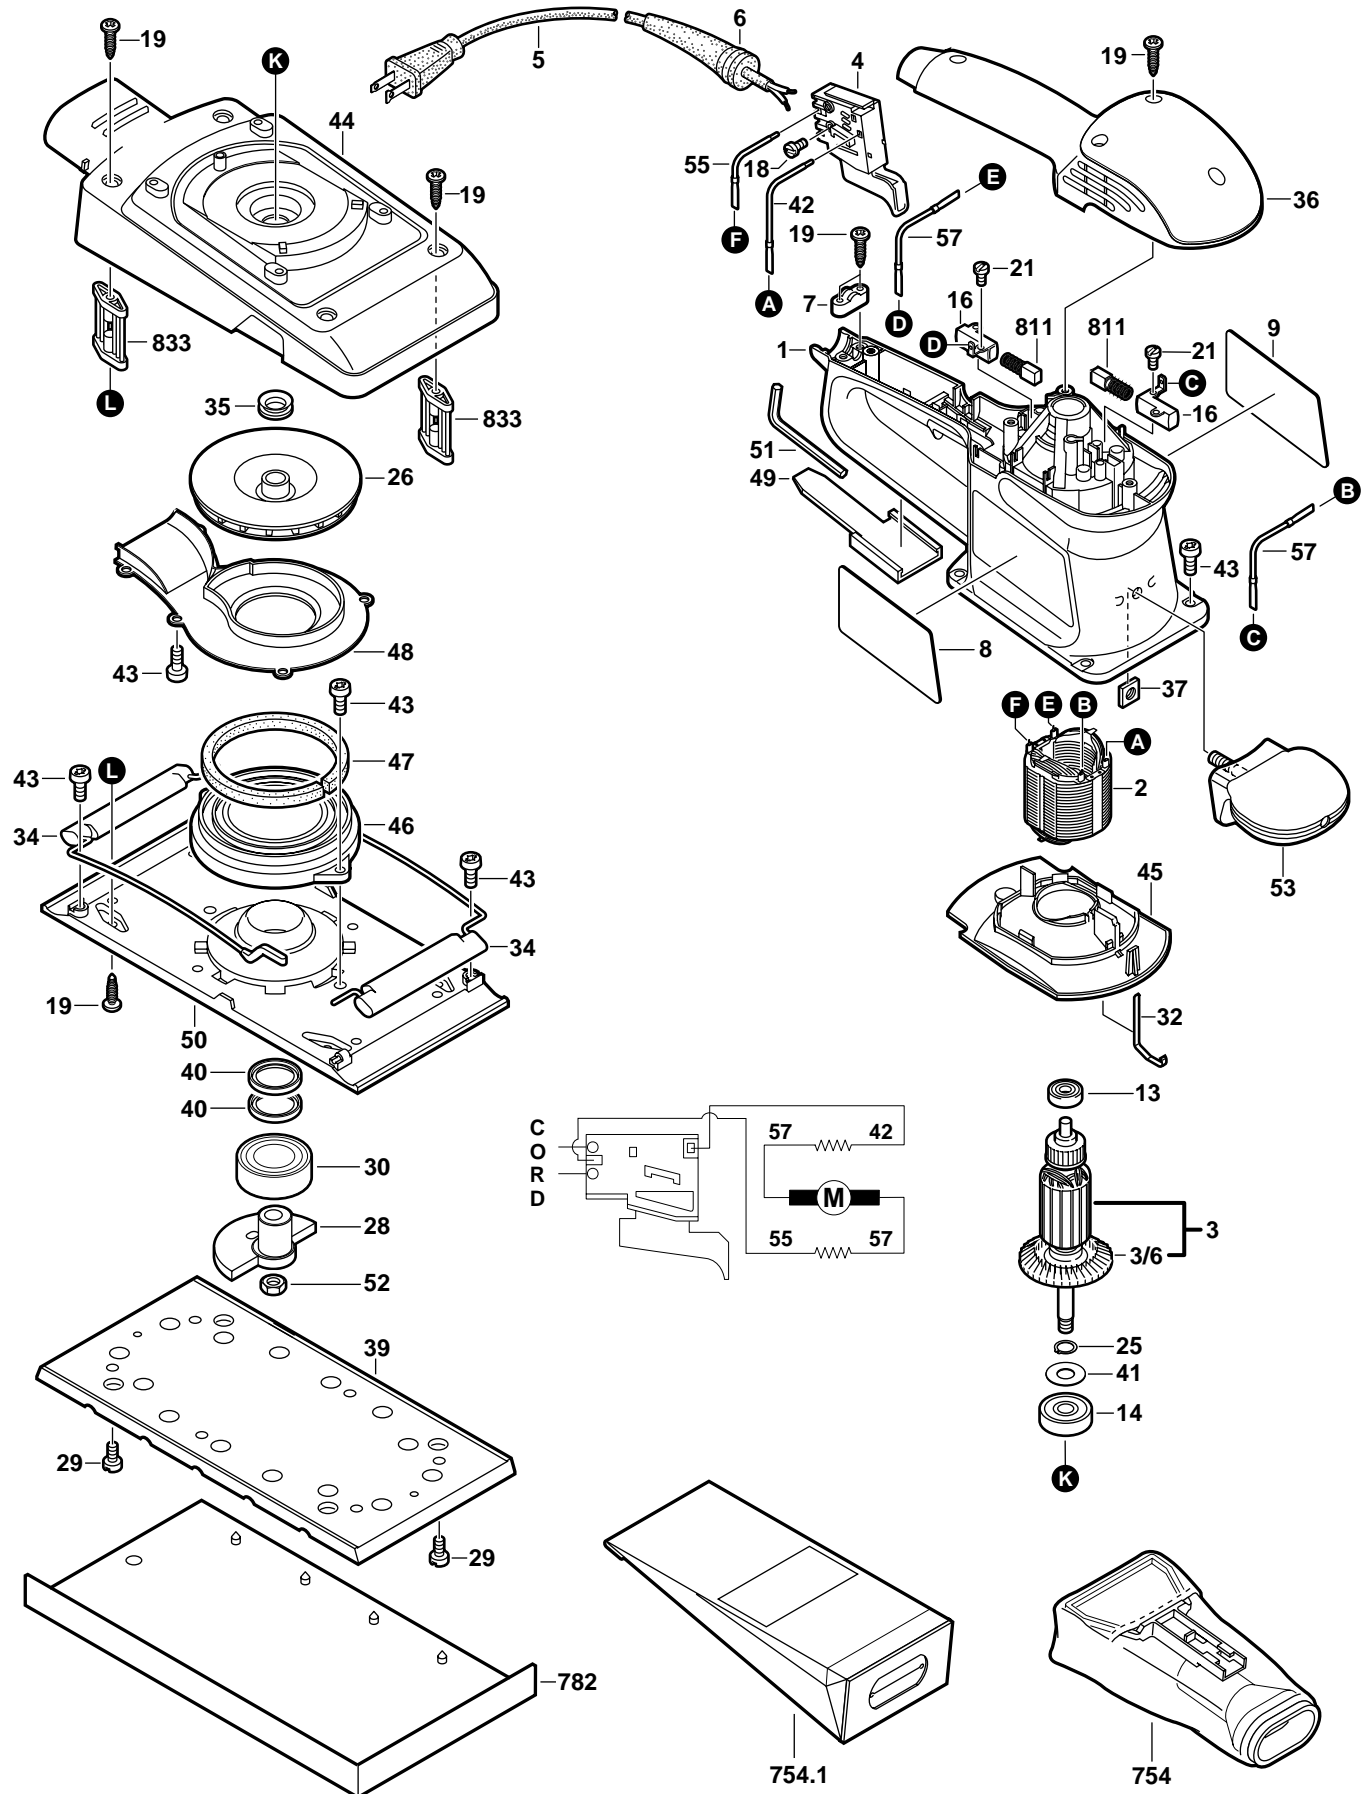

## ORBITAL SANDER

Model 0601293039

# 1293D ORBITAL SANDER

Pos.	Part Number	Description {Qty}	F/C	Pos.	Part Number	Description {Qty}	F/C
1	2 605 104 538	Motor Housing	71	36	2 605 500 125	Motor Housing Cover	70
2	2 604 220 528	Field 120V	22	37	2 915 121 006	Nut	89
3	2 604 011 109	Armature w/Fan 120V	AW	39	2 608 000 236	Pad	88
3/6	2 606 610 076	Fan	23	40	2 600 290 036	Seal {2}	77
4	2 607 200 260	Switch On/Off	15	41	2 600 590 013	Washer	65
5	3 604 460 555	Cord 120V 18/2	11	42	2 604 448 043	Cable 195mm	10
+ 5/1	1 900 452 012	Terminal Sleeve {2}	11	43	2 603 435 042	Screw {14}	89
6	2 600 703 018	Strain Relief	11	44	2 600 282 018	Dust Fan Housing	73
7	2 601 035 001	Cord Clamp	89	45	2 601 328 055	Baffle	24
8	2 610 994 077	Nameplate	9	46	2 601 328 054	Gasket Mount	9
9	2 610 994 076	Label "1293D"	9	47	2 601 005 017	Gasket	79
13	2 600 905 051	Ball Bearing	60	48	2 600 034 007	Dust Shroud	38
14	2 600 905 062	Ball Bearing	61	49	2 601 035 002	Bag Support Bar	9
16	2 604 337 016	Brush Holder {2}	25	50	2 608 000 167	Base Plate	88
18	2 603 410 001	Screw {2}	89	51	1 907 950 006	Allen Wrench 5mm	9
19	2 603 435 040	Screw {14}	89	52	2 915 051 107	Nut	89
21	2 603 435 062	Screw {4}	89	53	2 602 026 070	Auxiliary Handle	9
25	2 916 640 006	Retaining Ring	89	55	2 604 448 005	Cable 130mm	10
26	2 606 610 086	Fan	23	57	2 604 448 100	Cable 68mm {2}	10
28	2 600 499 042	Counterweight	68	754	2 605 411 112	Cloth Dust Bag Assembly	9
29	2 603 410 042	Screw {6}	89	754.1	2 610 906 333	Paper Bag (3 pcs.)	9
30	2 600 905 071	Ball Bearing	60	782	2 608 190 017	Punch Plate	9
32	2 601 329 053	Spring Clip	27	811	1 607 014 117	Brush Set	26
34	2 608 045 023	Clamp {2}	80	833	2 608 005 902	Base Mount Set (4 pcs.)	88
35	2 600 290 030	Seal	77				