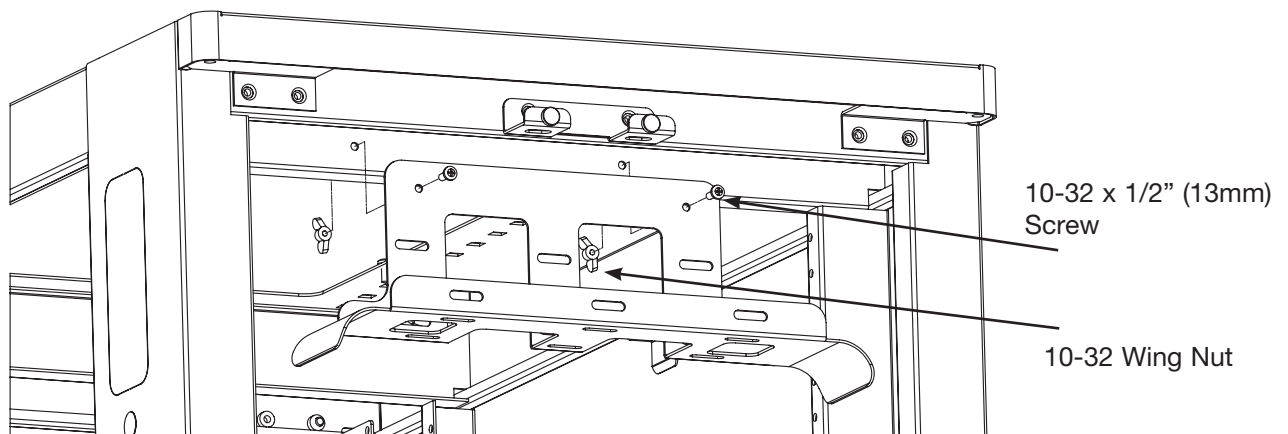

RK5001ek INSTRUCTIONS

RK5001ek Product Inventory

Horizontal Waterfall Manager (1)

10-32 x 1/2" (13mm) Screw (2)

10-32 Wing Nut (2)

Instructions

1. Locate the two mounting holes inside the rear top cross bracket of your Enclosure.
2. Line up your waterfall manager and place 10-32 screws through the mounting holes.
3. Start the wing nut and tighten.

Rear of Enclosure

Belkin Tech Support

Europe: 00 800 223 55 460

For other languages: www.belkin.com/support

RK5001ek – ANLEITUNG

RK5001ek – Teileliste

Horizontaler abgerundeter Kabelhalter (1)

Schrauben 10-32 x 1/2" (13 mm) (2)

Flügelmuttern 10-32 (2)

Anleitung

1. Ermitteln Sie die zwei Befestigungsbohrungen in der hinteren oberen Querstrebe des Einbaugeschüsses.
2. Richten Sie den abgerundeten Kabelhalter darauf aus, und stecken Sie die Schrauben 10-32 durch die Befestigungsbohrungen.
3. Drehen Sie die Flügelmuttern auf die Schrauben, und ziehen Sie sie fest an.