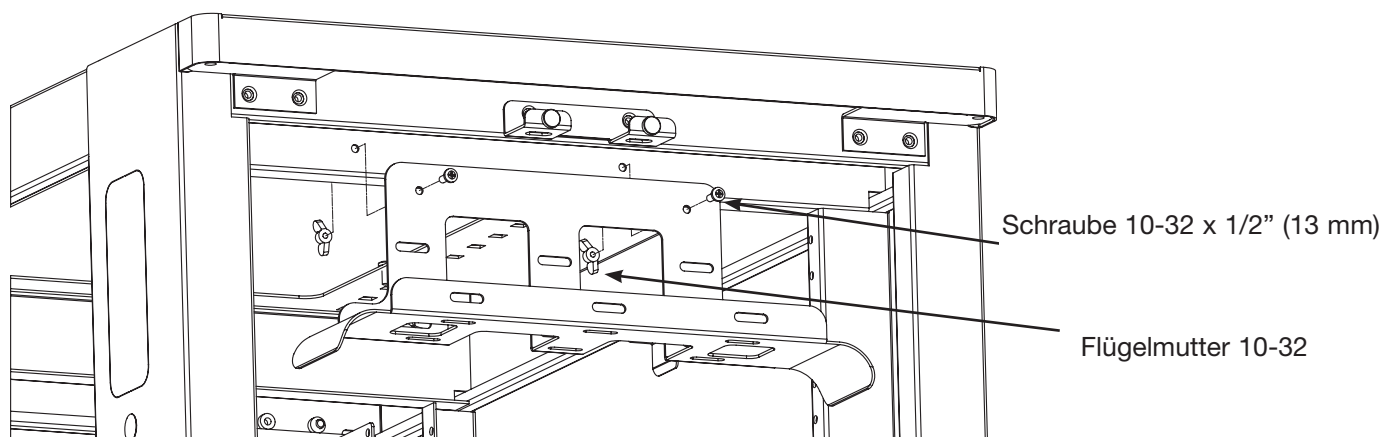

RK5001ek INSTRUCTIONS

RK5001ek Product Inventory

Horizontal Waterfall Manager (1)

10-32 x 1/2" (13mm) Screw (2)

10-32 Wing Nut (2)

Instructions

1. Locate the two mounting holes inside the rear top cross bracket of your Enclosure.
2. Line up your waterfall manager and place 10-32 screws through the mounting holes.
3. Start the wing nut and tighten.

Rear of Enclosure

Belkin Tech Support

Europe: 00 800 223 55 460

For other languages: www.belkin.com/support

RK5001ek – ANLEITUNG

RK5001ek – Teileliste

Horizontaler abgerundeter Kabelhalter (1)

Schrauben 10-32 x 1/2" (13 mm) (2)

Flügelmuttern 10-32 (2)

Anleitung

1. Ermitteln Sie die zwei Befestigungsbohrungen in der hinteren oberen Querstrebe des Einbaugeschüsses.
2. Richten Sie den abgerundeten Kabelhalter darauf aus, und stecken Sie die Schrauben 10-32 durch die Befestigungsbohrungen.
3. Drehen Sie die Flügelmuttern auf die Schrauben, und ziehen Sie sie fest an.