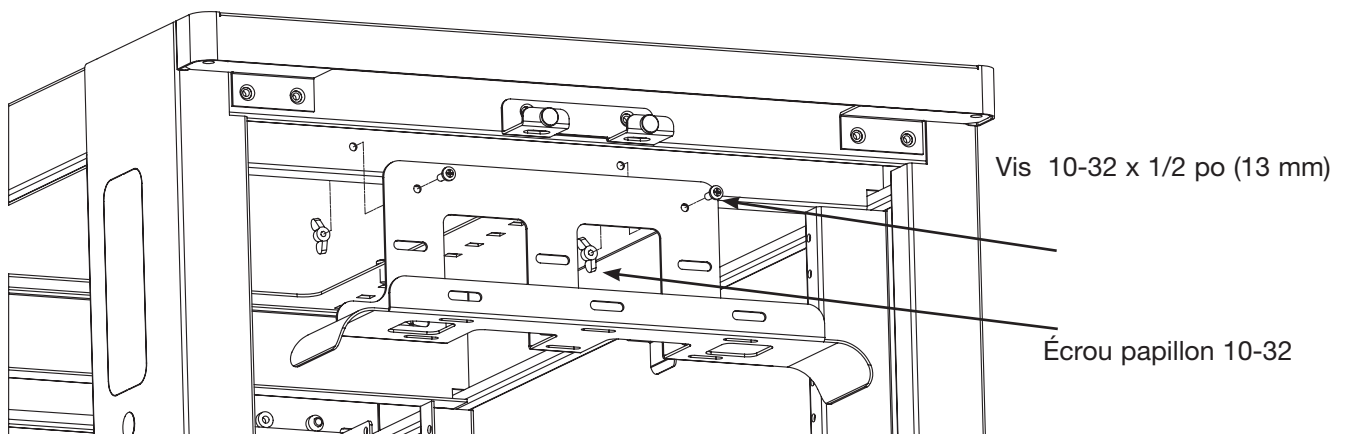

Flügelmuttern 10-32 (2)

Anleitung

1. Ermitteln Sie die zwei Befestigungsbohrungen in der hinteren oberen Querstrebe des Einbaugeschüsses.
2. Richten Sie den abgerundeten Kabelhalter darauf aus, und stecken Sie die Schrauben 10-32 durch die Befestigungsbohrungen.
3. Drehen Sie die Flügelmuttern auf die Schrauben, und ziehen Sie sie fest an.

Inventaire des produits RK5001ek

Gestionnaire à bouts arrondis horizontal (1)

Vis 10-32 x 1/2 po (13 mm) (2)

Écrou papillon 10-32 (2)

Instructions

1. Trouvez les deux trous de montage à l'intérieur du support transversal arrière supérieur de lenceinte.
2. Alignez le gestionnaire à bouts arrondis et placez les vis 10-32 dans les trous de montage.
3. Engagez les écrous papillons et serrez.