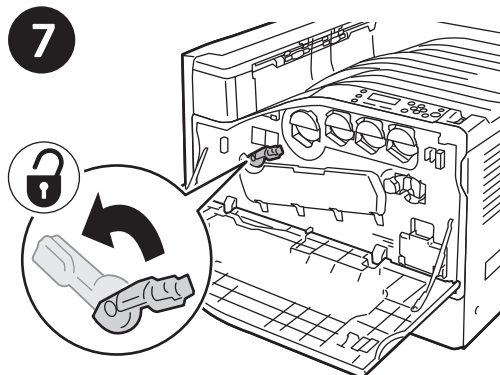

Phaser® 7500 Waste Cartridge

Bac de récupération • Contenitore dei residui di pinzatura • Tonersammelbehälter • Cartucho de residuos • Recipiente de residuos • Afvalcontainer • Spillkassett • Avfallsbeholder • Beholder til brugt toner • Hukkavärikassetti • Лоток для отработанного тонера • Kazeta na odpadni toner • Wkład odpadów • Hulladékkazetta • Atık Kartuşu • Δοχείο υπολειμμάτων

▶ See the instructional video at www.xerox.com/office/7500docs