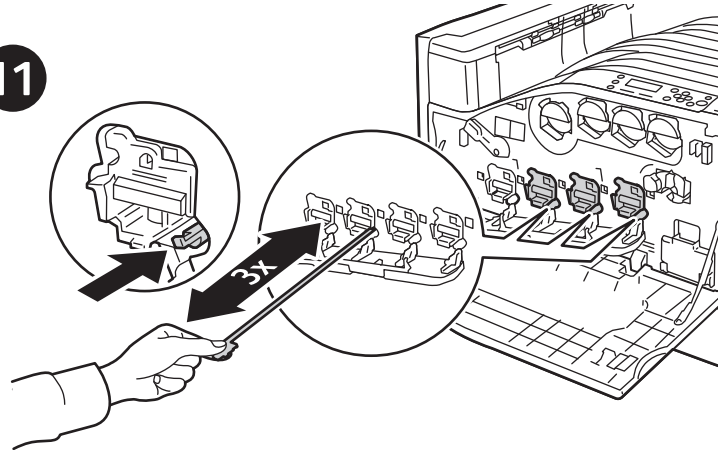

8

9

10

11

12

13

14

15

www.xerox.com/gwa