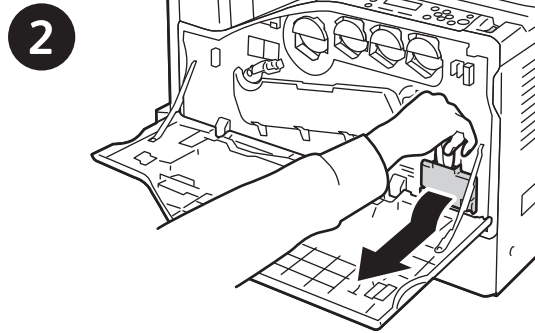

Phaser® 7500 Waste Cartridge

Bac de récupération • Contenitore dei residui di pinzatura • Tonersammelbehälter • Cartucho de residuos • Recipiente de residuos • Afvalcontainer • Spillkassett • Avfallsbeholder • Beholder til brugt toner • Hukkavärikassetti • Лоток для отработанного тонера • Kazeta na odpadni toner • Wkład odpadów • Hulladékkazetta • Atık Kartuşu • Δοχείο υπολειμμάτων

▶ See the instructional video at www.xerox.com/office/7500docs