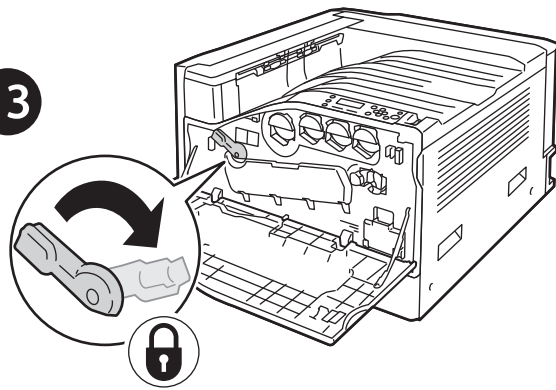

8

9

10

11

12

13

14

15

www.xerox.com/gwa