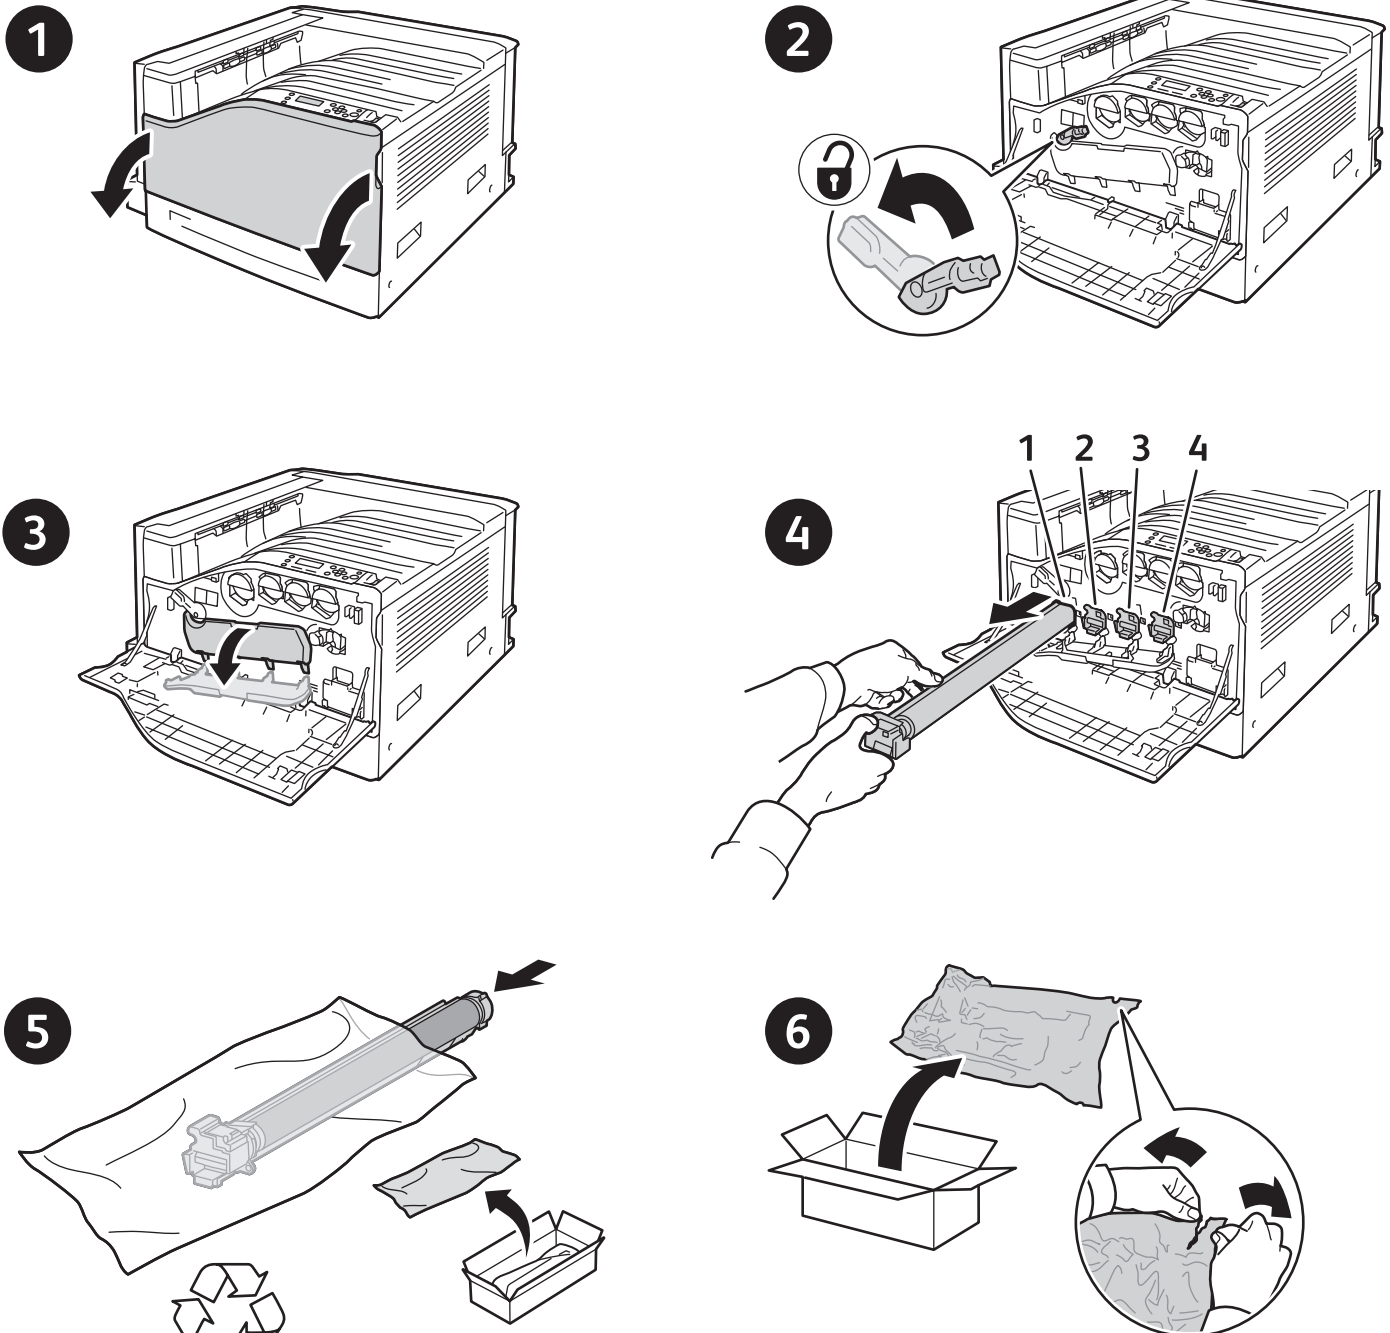

www.xerox.com/gwa