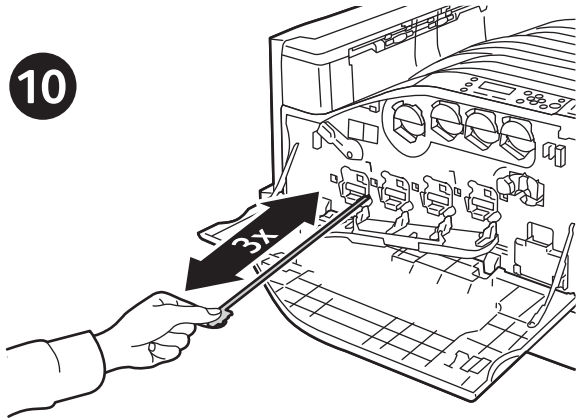

8

9

10

11

12

13

14

15

www.xerox.com/gwa