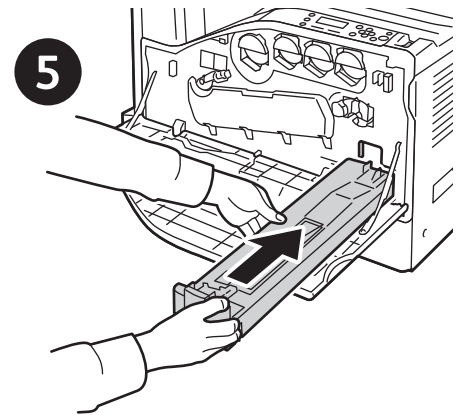

Phaser® 7500 Waste Cartridge

Bac de récupération • Contenitore dei residui di pinzatura • Tonersammelbehälter • Cartucho de residuos • Recipiente de residuos • Afvalcontainer • Spillkassett • Avfallsbeholder • Beholder til brugt toner • Hukkavärikassetti • Лоток для отработанного тонера • Kazeta na odpadni toner • Wkład odpadów • Hulladékkazetta • Atık Kartuşu • Δοχείο υπολειμμάτων

▶ See the instructional video at www.xerox.com/office/7500docs