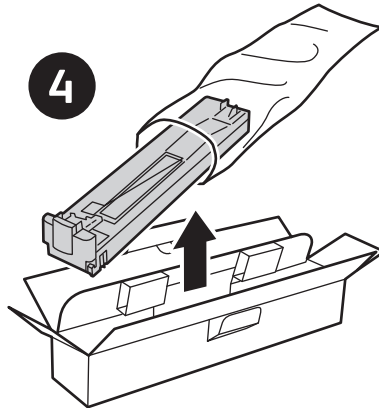

Phaser® 7500 Waste Cartridge

Bac de récupération • Contenitore dei residui di pinzatura • Tonersammelbehälter • Cartucho de residuos • Recipiente de residuos • Afvalcontainer • Spillkassett • Avfallsbeholder • Beholder til brugt toner • Hukkavärikassetti • Лоток для отработанного тонера • Kazeta na odpadni toner • Wkład odpadów • Hulladékkazetta • Atık Kartuşu • Δοχείο υπολειμμάτων

▶ See the instructional video at www.xerox.com/office/7500docs