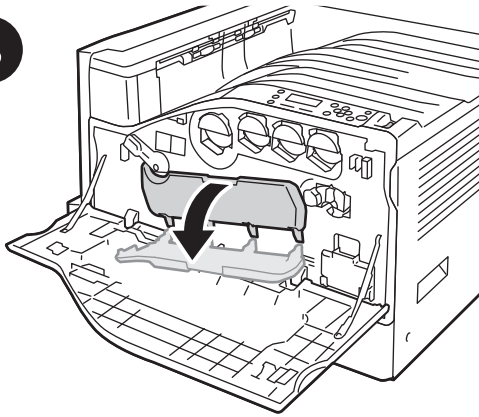

8

9

10

11

12

13

14

15

www.xerox.com/gwa