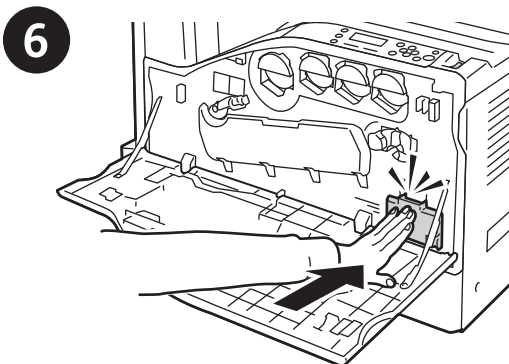

Phaser® 7500 Waste Cartridge

Bac de récupération • Contenitore dei residui di pinzatura • Tonersammelbehälter • Cartucho de residuos • Recipiente de residuos • Afvalcontainer • Spillkassett • Avfallsbeholder • Beholder til brugt toner • Hukkavärikassetti • Лоток для отработанного тонера • Kazeta na odpadni toner • Wkład odpadów • Hulladékkazetta • Atık Kartuşu • Δοχείο υπολειμμάτων

▶ See the instructional video at www.xerox.com/office/7500docs