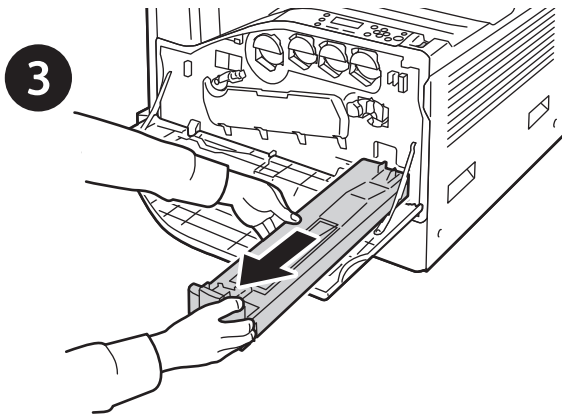

Phaser® 7500 Waste Cartridge

Bac de récupération • Contenitore dei residui di pinzatura • Tonersammelbehälter • Cartucho de residuos • Recipiente de residuos • Afvalcontainer • Spillkassett • Avfallsbeholder • Beholder til brugt toner • Hukkavärikassetti • Лоток для отработанного тонера • Kazeta na odpadni toner • Wkład odpadów • Hulladékkazetta • Atık Kartuşu • Δοχείο υπολειμμάτων

▶ See the instructional video at www.xerox.com/office/7500docs