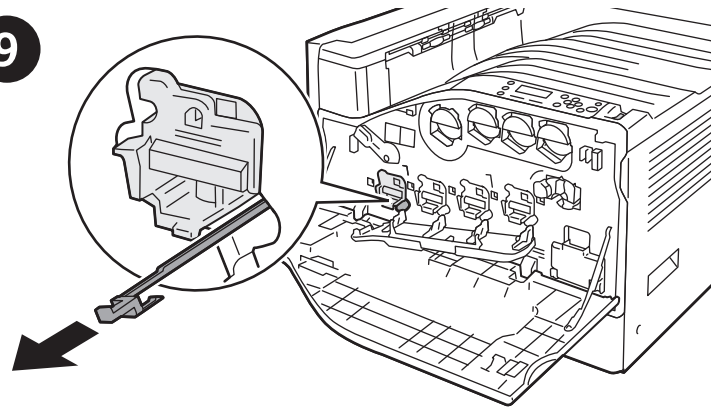

8

9

10

11

12

13

14

15

www.xerox.com/gwa