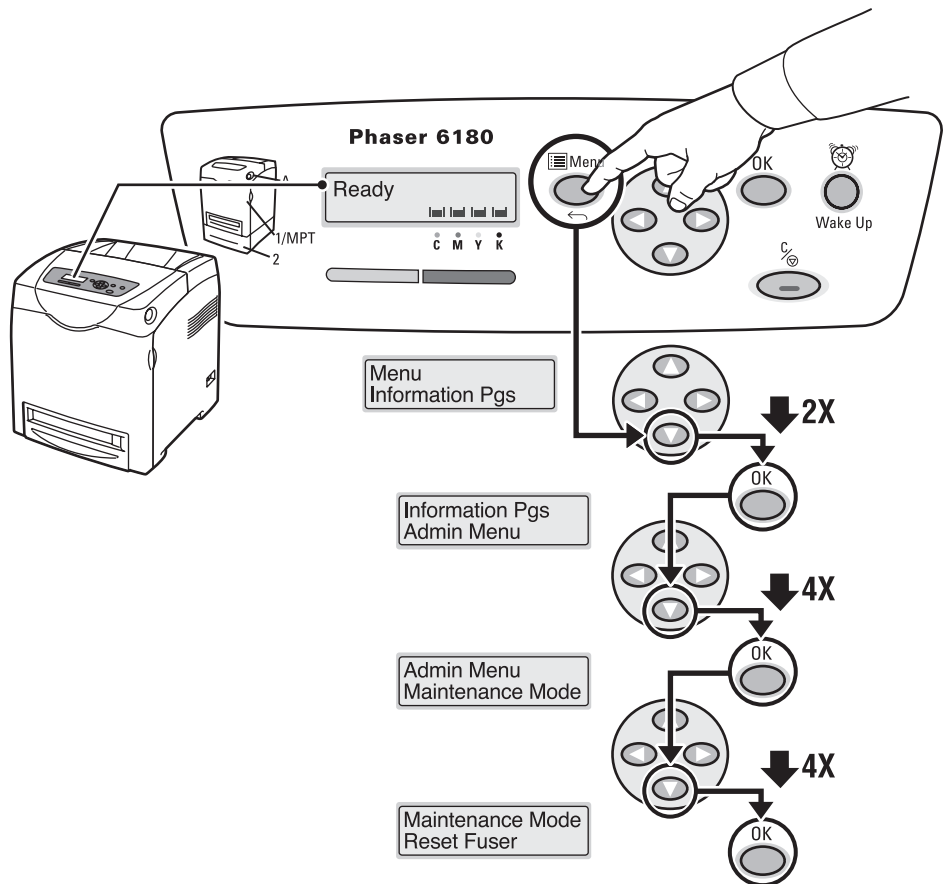

## Fuser

Fuser • Fusore • Fixiereinheit • Fusor • Fusor • Fuser • Värmeenhet • Fikseringsmodul • Fuser • Värikiinnitin •  
 Блок термического закрепления • Fixační jednotka • Urządzenie utrwalające • Beégető • Kaynaştırıcı • Μονάδα φούρνου

See the instructional video at  
[www.xerox.com/support](http://www.xerox.com/support)

7

8

9

10

11

### 6180 Reset Fuser Life

- Réinitialisez le compteur du fuser
- Ripristina durata fusore
- Lebensdauer der Fixiereinheit zurücksetzen
- Restablecer vida útil del fusor
- Reinicializar vida útil do fusor
- Levensduur fuser opnieuw instellen
- Återställ värmeenhetens livslängd
- Tilbakestill levetiden til fikseringsmodulen
- Nulstille fusers levetid
- Nollaa kiinnittimen lukema
- Сброс счетчика срока службы блока закрепления
- Vynulovat životnost fixační jednotky
- Resetuj trwałość urządzenia utrwalającego
- Beégető élettartamának visszaállítása
- Kaynaştırıcı Kullanım Süresini Sıfırla
- Επαναφορά διάρκειας ζωής μονάδας φούρνου

# 11 6180MFP Reset Fuser Life

- Réinitialisez le compteur du fuser
- Ripristina durata fusore
- Lebensdauer der Fixiereinheit zurücksetzen
- Restablecer vida útil del fusor
- Reinicializar vida útil do fusor
- Levensduur fuser opnieuw instellen
- Återställ värmeenhetens livslängd
- Tilbakestill levetiden til fikseringsmodulen
- Nulstille fusers levetid
- Nollaa kiinnittimen lukema
- Сброс счетчика срока службы блока закрепления
- Vynulovat životnost fixační jednotky
- Resetuj trwałość urządzenia utrwalającego
- Beégető élettartamának visszaállítása
- Kaynaştırıcı Kullanım Süresini Sıfırla
- Επαναφορά διάρκειας ζωής μονάδας φούρνου