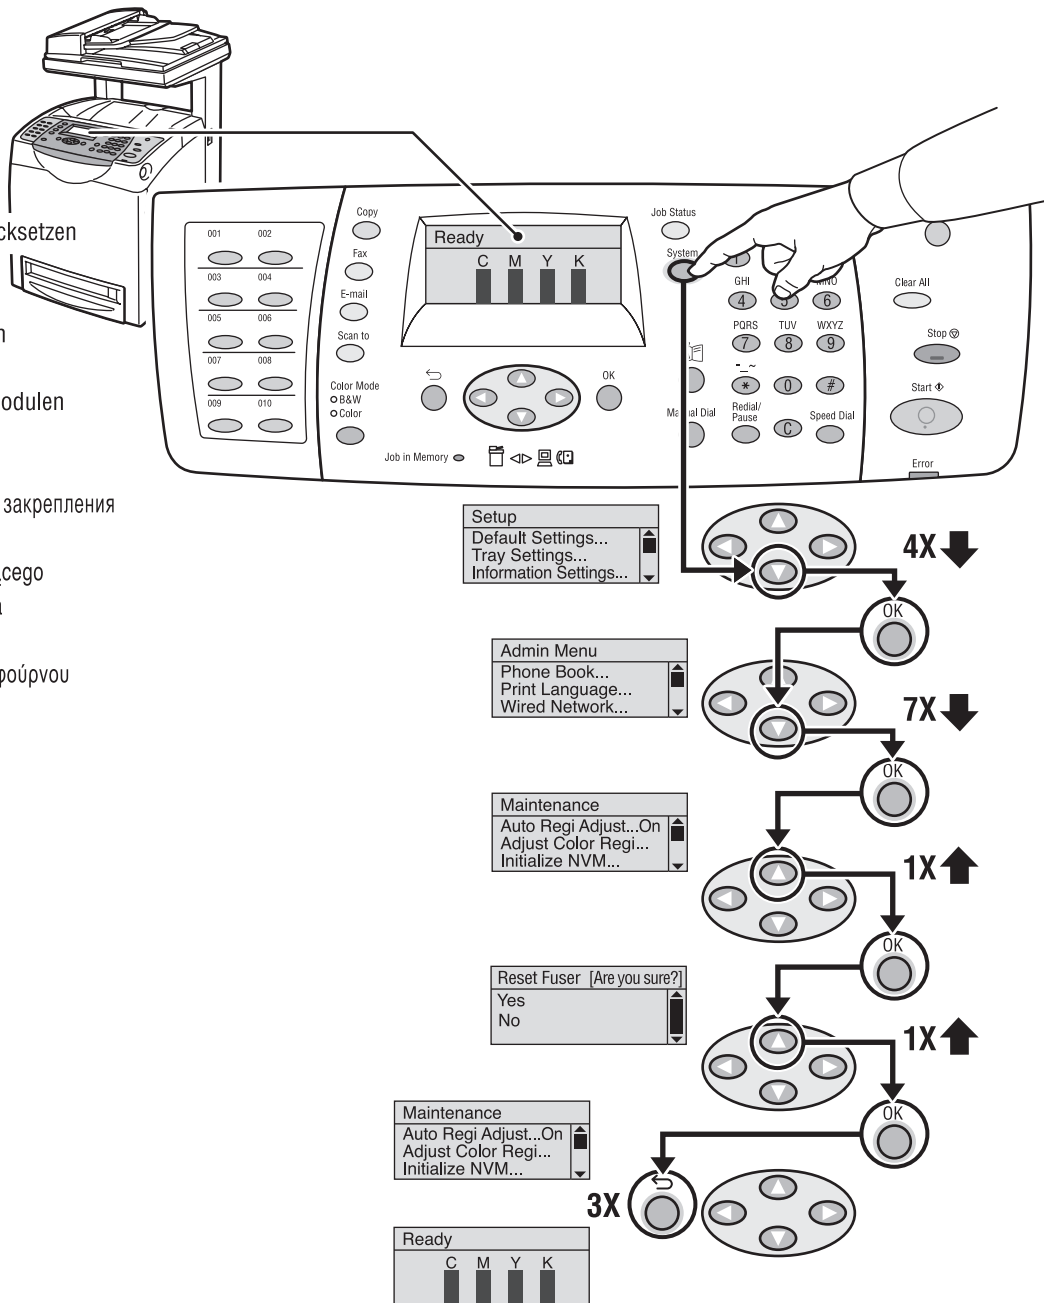

## Fuser

Fuser • Fusore • Fixiereinheit • Fusor • Fusor • Fuser • Värmeenhet • Fikseringsmodul • Fuser • Värikiinnitin •  
 Блок термического закрепления • Fixační jednotka • Urządzenie utrwalające • Beégető • Kaynaştırıcı • Μονάδα φούρνου

See the instructional video at  
[www.xerox.com/support](http://www.xerox.com/support)

7

8

9

10

11

### 6180 Reset Fuser Life

- Réinitialisez le compteur du fuser
- Ripristina durata fusore
- Lebensdauer der Fixiereinheit zurücksetzen
- Restablecer vida útil del fusor
- Reinicializar vida útil do fusor
- Levensduur fuser opnieuw instellen
- Återställ värmeenhetens livslängd
- Tilbakestill levetiden til fikseringsmodulen
- Nulstille fusers levetid
- Nollaa kiinnittimen lukema
- Сброс счетчика срока службы блока закрепления
- Vynulovat životnost fixační jednotky
- Resetuj trwałość urządzenia utrwalającego
- Beégető élettartamának visszaállítása
- Kaynaştırıcı Kullanım Süresini Sıfırla
- Επαναφορά διάρκειας ζωής μονάδας φούρνου

# 11 6180MFP Reset Fuser Life

- Réinitialisez le compteur du fuser
- Ripristina durata fusore
- Lebensdauer der Fixiereinheit zurücksetzen
- Restablecer vida útil del fusor
- Reinicializar vida útil do fusor
- Levensduur fuser opnieuw instellen
- Återställ värmeenhetens livslängd
- Tilbakestill levetiden til fikseringsmodulen
- Nulstille fusers levetid
- Nollaa kiinnittimen lukema
- Сброс счетчика срока службы блока закрепления
- Vynulovat životnost fixační jednotky
- Resetuj trwałość urządzenia utrwalającego
- Beégető élettartamának visszaállítása
- Kaynaştırıcı Kullanım Süresini Sıfırla
- Επαναφορά διάρκειας ζωής μονάδας φούρνου