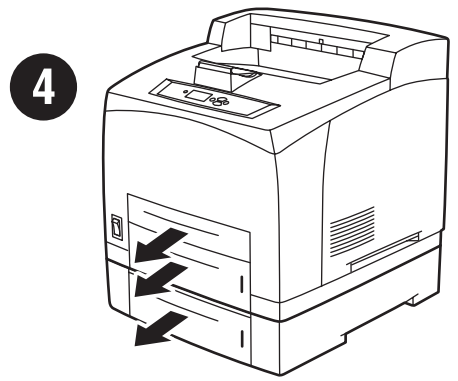

550-Sheet Feeder

Chargeur 550 feuilles ▪ Alimentatore da 550 fogli ▪ 550-Blatt-Zuführung ▪ Alimentador de 550 hojas ▪ Alimentador de 550 folhas ▪
Invoerlade voor 550 vel ▪ Arkmatare för 550 ark ▪ 550-arks mater ▪ 550-arksfremfører ▪ 550 arkin syötin ▪ Устройство подачи на 550 листов ▪
Podavač na 550 listů ▪ Podajnik 550 stron ▪ 550 lapos adagoló ▪ Τροφοδότης 550 φύλλων ▪ 550 页进纸器 ▪ 550 張進紙器 ▪ 550매 급지대

See the instructional video at
www.xerox.com/office/4510support