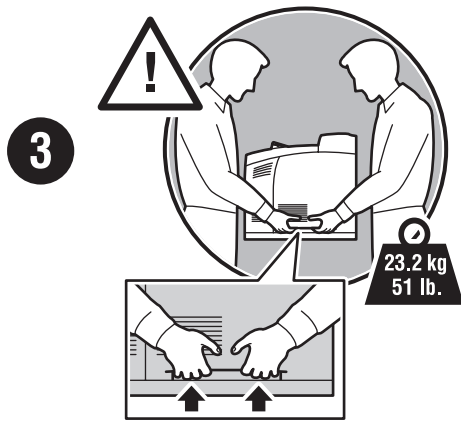

550-Sheet Feeder

Chargeur 550 feuilles ▪ Alimentatore da 550 fogli ▪ 550-Blatt-Zuführung ▪ Alimentador de 550 hojas ▪ Alimentador de 550 folhas ▪
Invoerlade voor 550 vel ▪ Arkmatare för 550 ark ▪ 550-arks mater ▪ 550-arksfremfører ▪ 550 arkin syötin ▪ Устройство подачи на 550 листов ▪
Podavač na 550 listů ▪ Podajnik 550 stron ▪ 550 lapos adagoló ▪ Τροφοδότης 550 φύλλων ▪ 550 页进纸器 ▪ 550 張進紙器 ▪ 550매 급지대

See the instructional video at
www.xerox.com/office/4510support