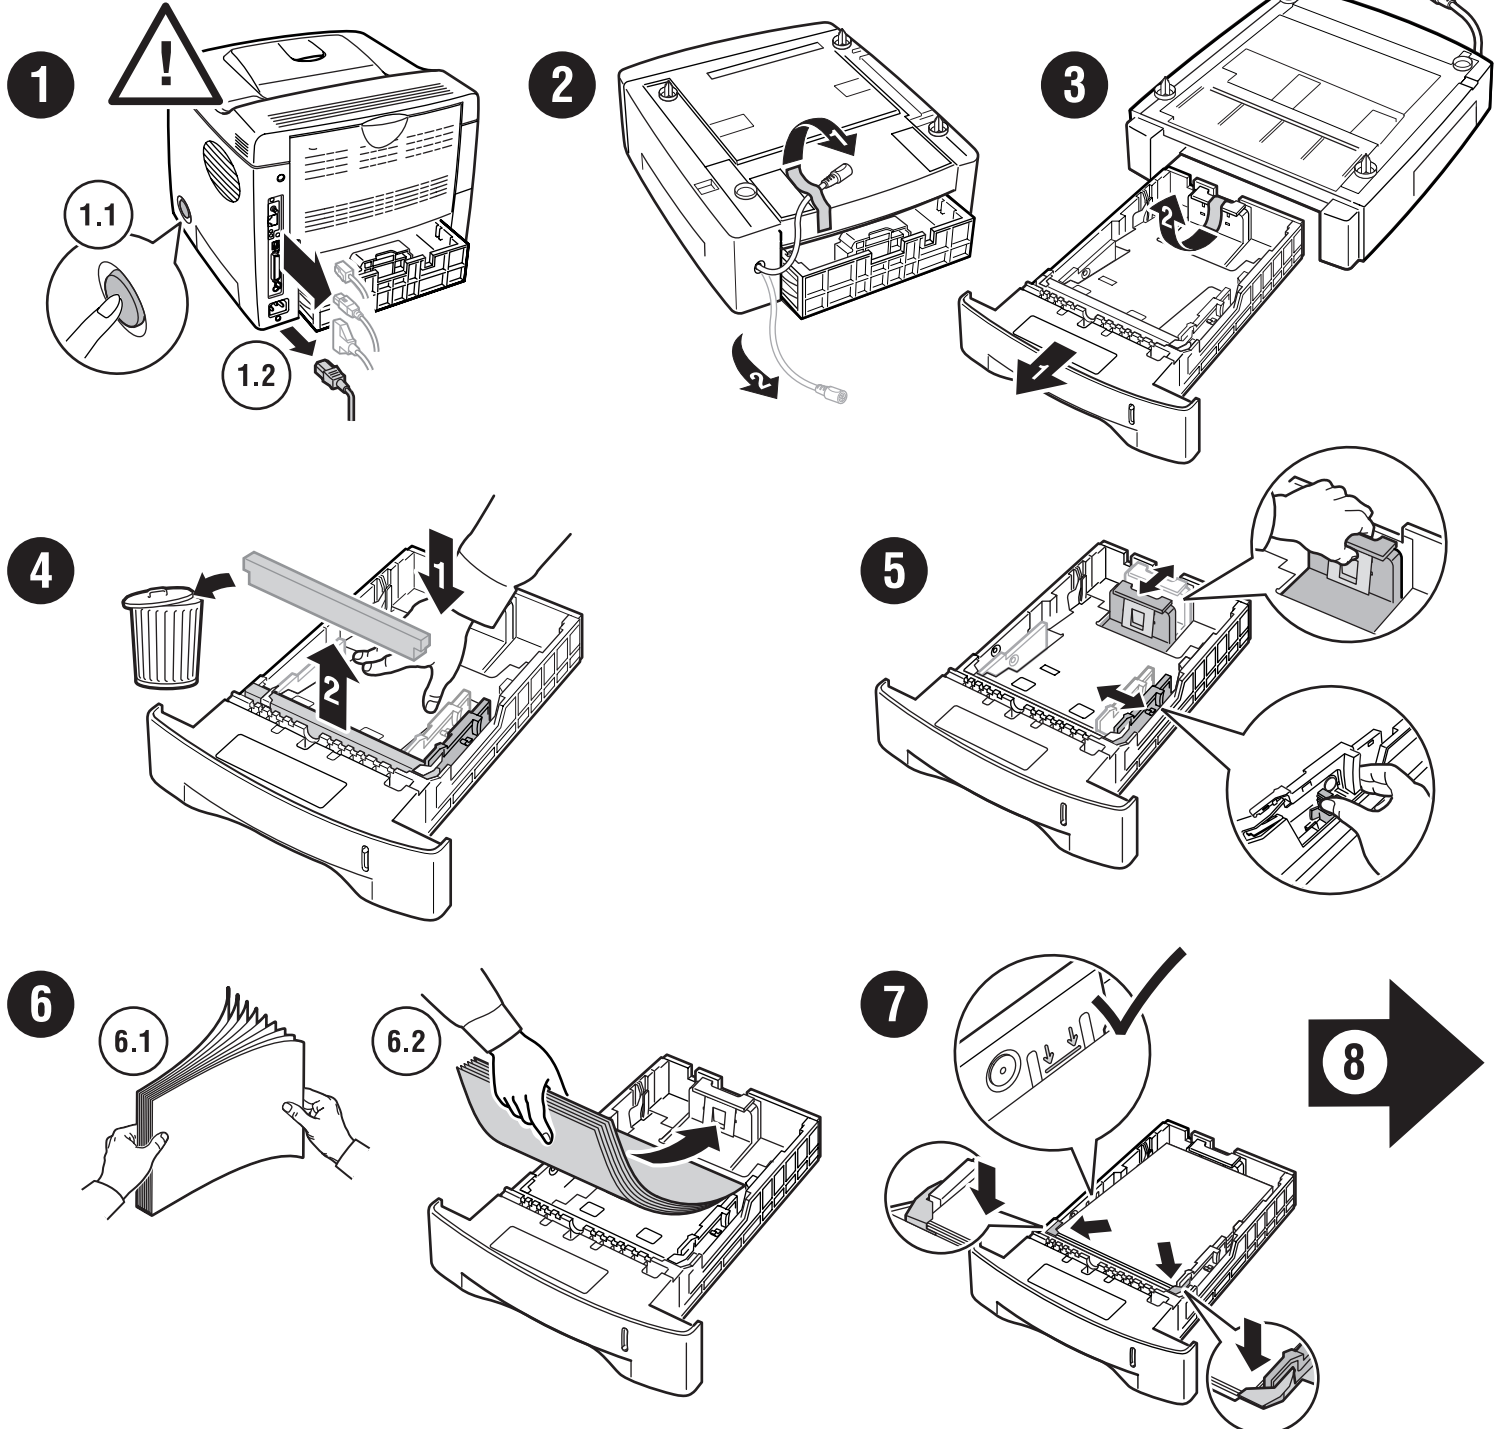

## 500-Sheet Feeder

Magasin d'alimentation 500 feuilles • Alimentatore da 500 fogli • 500-Blatt-Zuführung • Alimentador de 500 hojas • Alimentador para 500 folhas • Invoerlade voor 500 vel • Arkmatare för 500 ark • Улоток подачи бумаги на 500 листов • 500-stycks arkføder • 500 arkin syöttäjä • 500-arkmater • Podajnik o pojemności 500 arkuszy • 500 lapos adagoló • Podavač na 500 listů • Τροφοδότης 500 Φύλλων • 500 Safalýk Kađýt Besleyici