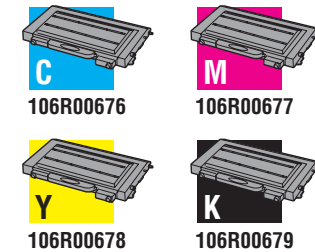

Standard-Capacity Toner Cartridge

- NL Tonercassette met standaardcapaciteit
- SV Tonerkasset med standardkapacitet
- NO Tonerkasset med standardkapasitet
- DA Standardkapacitets-tonerpatron
- FI Vakiotehoinen värijauhepatruuna

Supplies Info

- NL Informatie verbruiksartikelen
- SV Information om tillbehör
- NO Anskaffelsesinformasjon
- DA Oplysninger om tilbehør
- FI Tarviketiedot

See the *Supplies and Services Guide* and contact your local reseller or visit the Xerox Phaser Supplies web site.

Nederlands (NL)

Zie de Verbruiksartikelen- en servicehandleiding en neem contact op met uw plaatselijke Xerox-dealer of ga naar de Xerox Phaser Supplies-website.

Svenska (SV)

Se handboken om förbrukningsvaror och tjänster och kontakta återförsäljaren eller besök webbplatsen för Xerox Phaser.

Norsk (NO)

Se håndboken for forbruksartikler og tjenester og kontakt nærmeste forhandler, eller besøk nettsiden Xerox Phaser Supplies.

www.xerox.com/office/6100supplies

Dansk (DA)

Se vejledningen for forbrugsstoffer og service og kontakt din lokale Xerox forhandler eller gå til Xerox Phaser web-siden.

Suomi (FI)

Saat lisätietoja Supplies and Services Guide -oppaasta, paikalliselta jälleenmyyjältä tai Xerox Phaser -tarvikkeiden web-sivustosta.