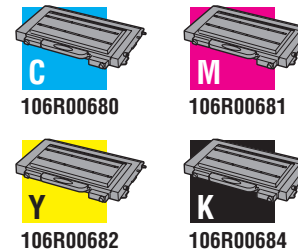

Printer Tour

- NL Printerintroductie
- SV Skrivargenomgång
- NO Skriver-omviser
- DA Printertur
- FI Tulostimen esittely

Imaging Unit 108R00593

- NL Eenheid voor het Vastleggen van het Beeld
- SV Bildenhet
- NO Bildeenhet
- DA Afbildningsenhet
- FI Kuvanmuodostusyksikkö

Toner Cartridges

- NL Tonermodules
- SV Tonerkassetter
- NO Tonerkassetter
- DA Tonerpatroner
- FI Värikasetit

Waste Cartridge 106R00683

- NL Afvalmodule
- SV Spillkasset
- NO Beholder for brukt toner
- DA Beholder til brugt toner
- FI Hukkavärikasetti

Transfer Belt 108R00594

- NL Transferband
- SV Överföringsband
- NO Overføringsbelte
- DA Transportbælte
- FI Siirtohihna

Fuser

110 V – 116156700
220 V – 116157900

- NL Fuser
- SV Värmeenhet
- NO Varmeelement
- DA Fiksator
- FI Värikiinnitin

Transfer Roller 116156600

- NL Overdrachtroller
- SV Överföringsrulle
- NO Overføringsrull
- DA Overføringsvalse
- FI Siirtorulla

High-Capacity Toner Cartridge