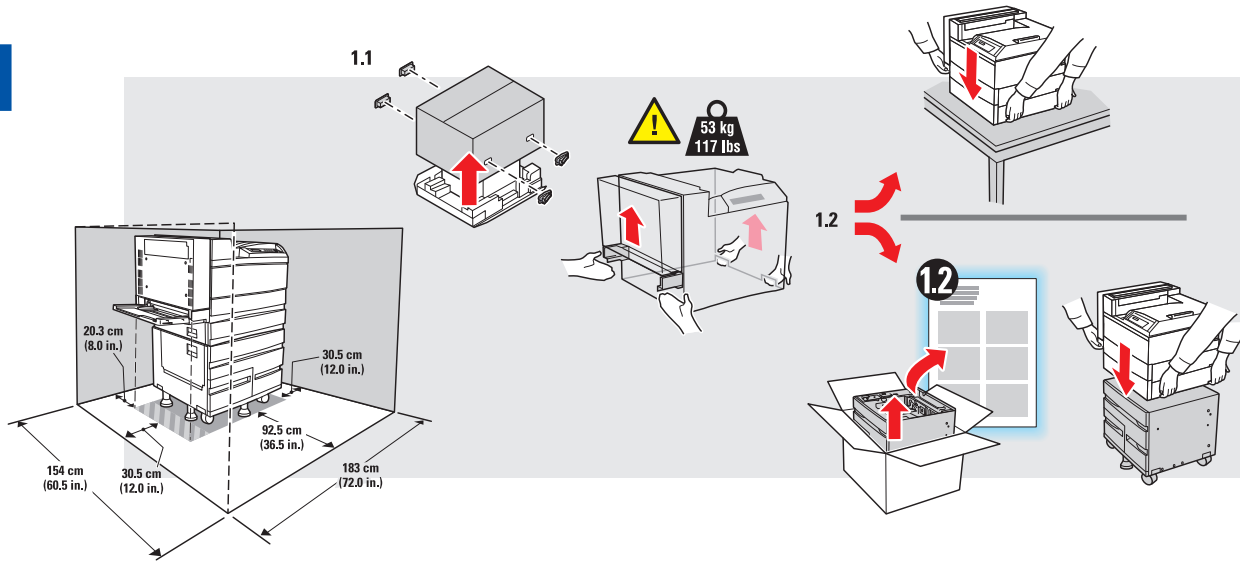

Xerox DocuPrint® N4525

Network Laser Printer
Netzwerk-Laserdrucker
Impresora láser para de red
Imprimante laser réseau
Stampante laser di rete
Impressora a Laser para Rede
Сетевой лазерный принтер
网络激光打印机
網路雷射印表機

1

2

3

4

5

6

721P56430 RevA

DIGITAL
THE DOCUMENT COMPANY
XEROX