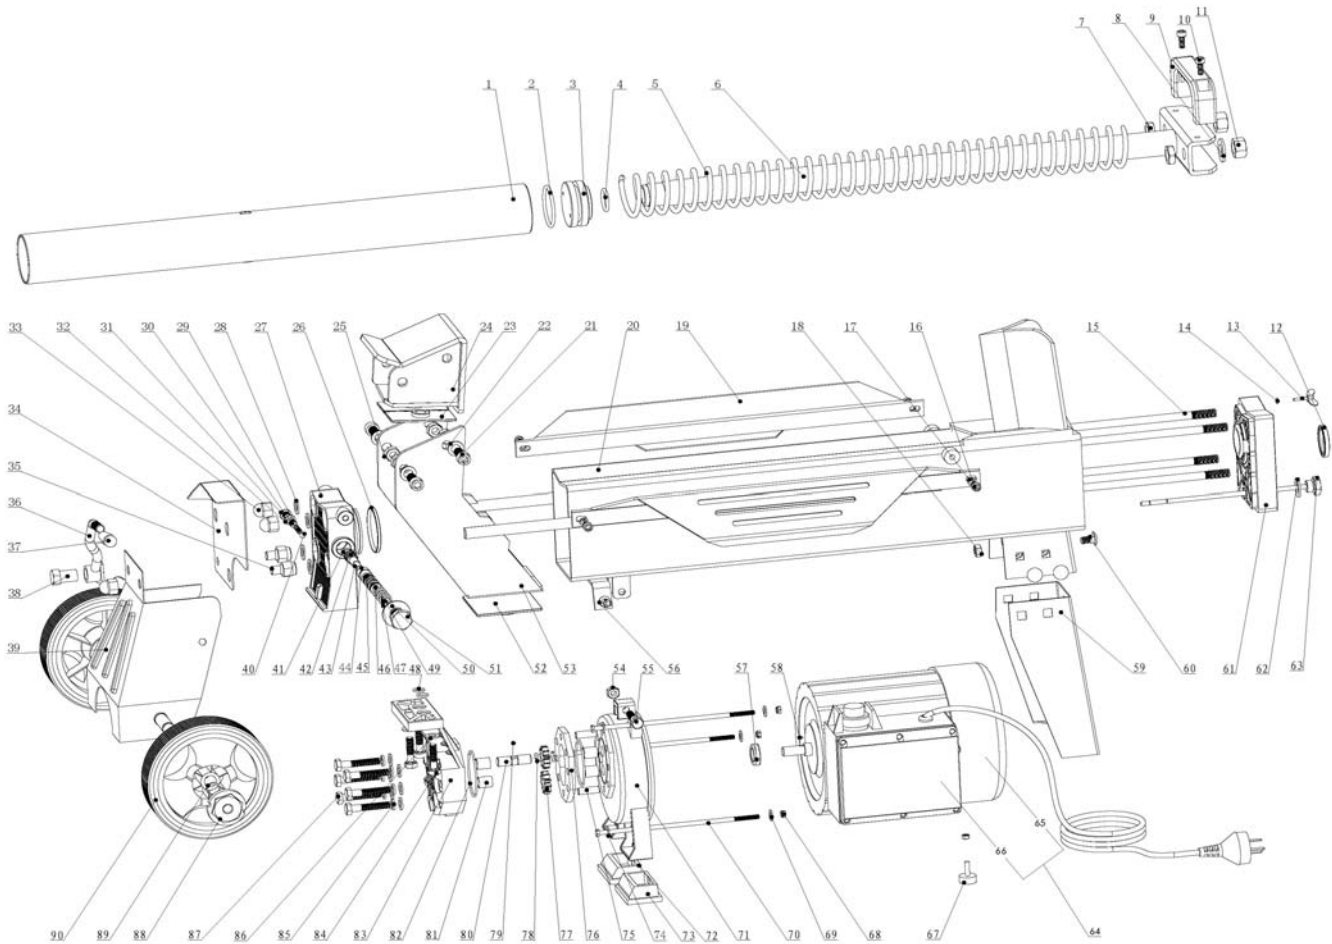

**SERVICE SPARE PARTS LIST**

SPECIFY MODEL NO. WHEN ORDERING PARTS		REVISED DATE	
4 TON LOG SPLITTER		<b>8/7/2008</b>	REVISED DATE
MODEL NO.	<b>FB4052 (65556)</b>		N/A

**TIYA model #65556****JF model # FB4052****PARTS LIST**

6/1/2009

<b>TIYA No.</b>	<b>JF Parts No.</b>	<b>Description</b>	<b>Q</b>	<b>P Code</b>
1	7200-405201	CYLINDER	1	210
2	<b>7200-405202</b>	<b>PISTON O-RING</b>	<b>1</b>	210
3	7200-405203	PISTON	1	210
4	<b>7200-405204</b>	<b>O-RING</b>	<b>1</b>	210
5	7200-405205	SPRING	1	210
6	<b>7200-405206</b>	<b>POSITON ROD WELDMENT</b>	<b>1</b>	210
7	7200-405207	NUT	2	210
8	<b>7200-405208</b>	<b>WASHER</b>	<b>2</b>	210
9	7200-405209	MOVING HANDLE	1	210
10	<b>7200-405210</b>	<b>HEX. BOLT</b>	<b>2</b>	210
11	7200-405211	NUT, M14	2	210
12	<b>7200-405212</b>	<b>PLASTIC SEAL</b>	<b>1</b>	210
13	7200-405213	WING SCREW/ BLEED SCREW	1	210
14	<b>7200-405214</b>	<b>O-RING</b>	<b>1</b>	210
15	7200-405215	LONG STUB	4	210
16	<b>7200-405216</b>	<b>HEX. BOLT</b>	<b>6</b>	210
17	7200-405217	SPRING WASHER	4	210
18	<b>7200-405218</b>	<b>NUT</b>	<b>5</b>	210
19	7200-405219	SUPPORT PLATE	2	210
20	<b>7200-405220</b>	<b>TUBE FRAME/ OIL TANK</b>	<b>1</b>	210
21	7200-405221	HEX. BOLT	4	210
22	<b>7200-405222</b>	<b>WASHER</b>	<b>4</b>	210
23	7200-405223	UPPER PLASTIC INSERT	1	210
24	<b>7200-405224</b>	<b>LOG PUSHER WELDMENT</b>	<b>1</b>	210
25	7200-405225	NUT	4	210
26	<b>7200-405226</b>	<b>O-RING</b>	<b>1</b>	210
27	7200-405227	CYLINDER COVER-LEFT	1	210
28	<b>7200-405228</b>	<b>COPPER GASKET</b>	<b>4</b>	210
29	7200-405229	SAFETY VALVE SPRING	1	210