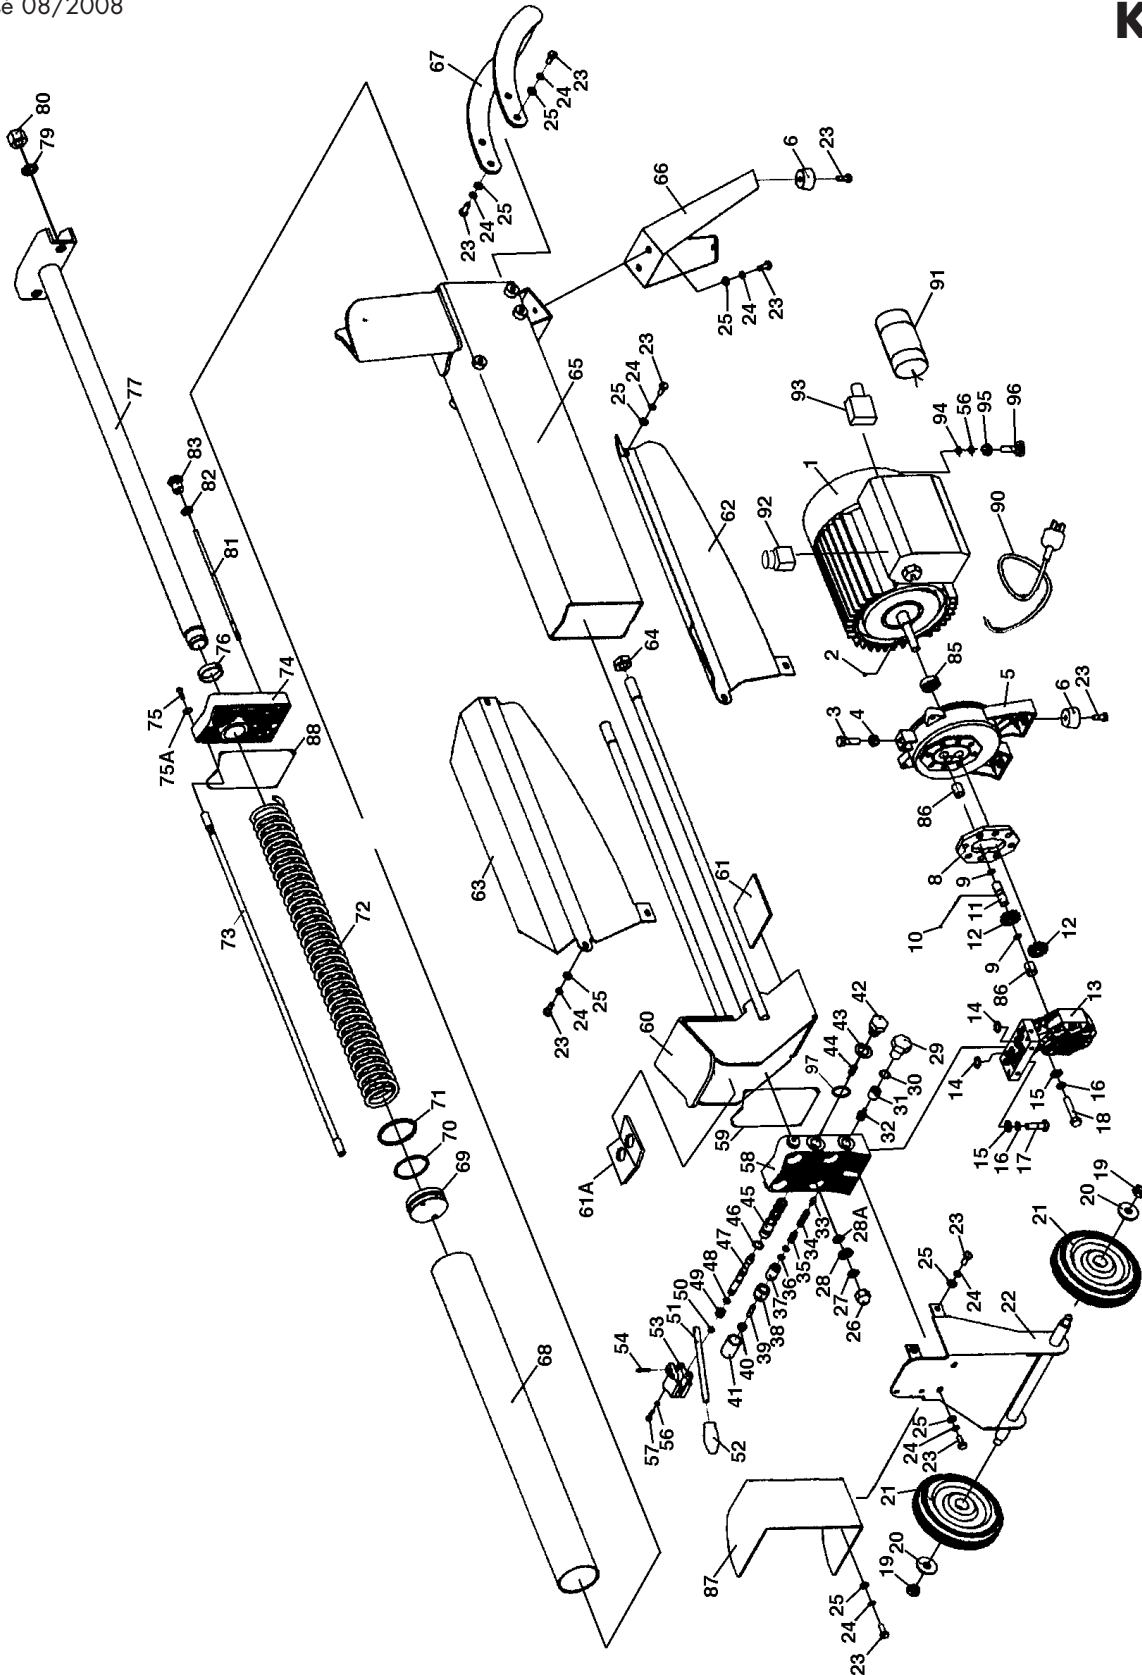

Service Manual / Manuel de Service

5 Ton - 20" Log Splitter

Fendeuse de 20" - 5 Tonnes

Revised/Revisé 08/2008

KC-5LS

Parts Pricing List / Liste de Prix des Pièces

KC-5LS

Diag.	Order # Com.	English Description	Description Française	Qty./Qté.	Price/Prix
1	7700050010	MOTOR	MOTEUR	1	\$189.75
2	7700050020	SPECIAL PIN	GOUPILLE SPECIALE	1	\$2.70
3	7700050030	RUBBER SUPPORT	SUPPORT EN CAOUTCHOUC	1	\$3.39
4	7700050040	HEX. NUT	ECROU HEXAGONAL	1	\$1.55
5	7700050050	MOTOR FRONT COVER	COUVERCLE AVANT DU MOTEUR	1	\$34.44
6	7700050060	RUBBER FOOT	PIED EN CAOUTCHOUC	4	\$4.43
8	7700050080	PUMP PLATE	PLAQUE DE LA POMPE	1	\$10.29
9	7700050090	SPECIAL WIRE RING	ANNEAU EN ACIER SPECIAL	2	\$2.24
10	7700050100	STEEL BALL	BILLE EN ACIER	1	\$1.67
11	7700050110	PUMP SHAFT	TIGE DE LA POMPE	1	\$9.14
12	7700050120	PUMP GEAR	ENGRENAGE	2	\$17.19
13	7700050130	OIL PUMP BODY	CORPS DE LA POMPE A L'HUILE	1	\$28.69
14	7700050140	O-RING	ANNEAU D'ETANCHEITE	2	\$2.24
15	7700050150	WASHER	RONDELLE	9	\$1.55
16	7700050160	SPRING WASHER	RONDELLE A RESSORT	9	\$1.67
17	7700050170	HEX. BOLT	BOULON HEXAGONAL	3	\$1.90
18	7700050180	HEX. BOLT	BOULON HEXAGONAL	6	\$2.24
19	7700050190	NYLON HEX. NUT	ECROU HEXAGONAL AVEC NYLON	2	\$1.90
20	7700050200	WASHER	RONDELLE	2	\$1.67
21	7700050210	ROLLING WHEEL	ROUE	2	\$14.89
22	7700050220	ROLLING WHEEL SUPPORT	SUPPORT DES ROUES	1	\$22.94
23	7700050230	HEX. BOLT	BOULON HEXAGONAL	20	\$1.67
24	7700050240	SPRING WASHER	RONDELLE A RESSORT	16	\$1.55
25	7700050250	WASHER	RONDELLE	16	\$1.55
26	7700050260	CAP NUT	ECROU A TETE RONDE	4	\$3.39
27	7700050270	SPRING WASHER	RONDELLE A RESSORT	4	\$1.55
28	7700050280	WASHER	RONDELLE	4	\$1.67
28A	7700050281	O-RING	ANNEAU D'ETANCHEITE	4	\$2.47
29	7700050290	SPECIAL HEX. BOLT	BOULON HEXAGONAL SPECIAL	1	\$3.74
30	7700050300	O-RING	ANNEAU D'ETANCHEITE	1	\$2.59
31	7700050310	SPECIAL SET SCREW	VIS SANS TETE SPECIALE	1	\$3.74
32	7700050320	OIL VALVE	SOUPAPE DE L'HUILE	1	\$5.46
33	7700050330	CONE VALVE	SOUPAPE CONIQUE	1	\$5.58
34	7700050340	ADJUSTING SPRING	RESSORT D'AJUSTEMENT	1	\$3.39
35	7700050350	SHORT SHAFT	PETITE TIGE	1	\$6.84
36	7700050360	O-RING	ANNEAU D'ETANCHEITE	2	\$2.24
37	7700050370	SHORT SHAFT BUSHING	BAGUE POUR PETITE TIGE	1	\$4.54
38	7700050380	SPECIAL NUT	ECROU SPECIAL	1	\$4.20
39	7700050390	SET SCREW	VIS SANS TETE	1	\$1.78
40	7700050400	HEX. NUT	ECROU HEXAGONAL	1	\$1.55
41	7700050410	PLASTIC CAP	CAPUCHON EN PLAS TIQUE	1	\$3.39
42	7700050420	POSITION BOLT	BOULON DE POSITIONNEMENT	1	\$5.58
43	7700050430	BRASS WASHER	RONDELLE EN CUIVRE	1	\$3.16
44	7700050440	SPRING	RESSORT	1	\$2.24
45	7700050450	CONTROLLING VALVE	SOUPAPE DE CONTROLE	1	\$17.19
46	7700050460	O-RING	ANNEAU D'ETANCHEITE	5	\$2.24
47	7700050470	CONTROLLING SHAFT	TIGE DE CONTROLE	1	\$4.31
48	7700050480	O-RING	ANNEAU D'ETANCHEITE	1	\$2.24