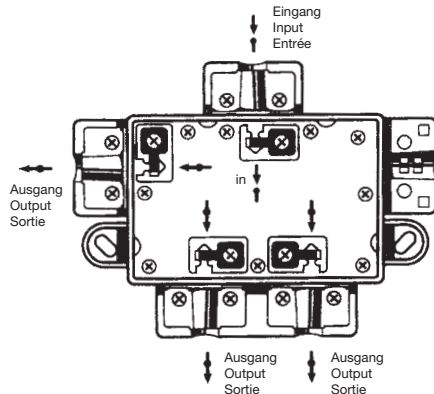

3fach-Verteiler, fernspeisbar

3 way Splitter, remote power feeding is possible

Répartiteur 3 voies, la téléalimentation est possible

EBC 30

272629

Anschlüsse

Connections

Raccordements

Kabel

Cables

Câbles

Klemmanschluss

Clamp connection
Connexion de serrage

Min.

Max.

Ø **Innenleiter** (mm)
Centre conductor
Cond. intérieur

0,4

1,15

Ø **Außenleiter** (mm)
Outer conductor
Cond. extérieur

4,5

5,8 (7.5)

Absetzmaße (mm)
measures for baring
Mesures pour l'enlèvement

Ø **Außenleiter** (mm)
Outer conductor
Cond. extérieur

4,5-5,8

The 3 way Splitter EBC 30 complies with the requirements of the regulations 73/23/EEC and 89/336/EEC valid at the time of delivery.

Le répartiteur 3 voies EBC 30 répond aux exigences des directives CEE 73/23 et CEE 89/336, valables au moment de la livraison.