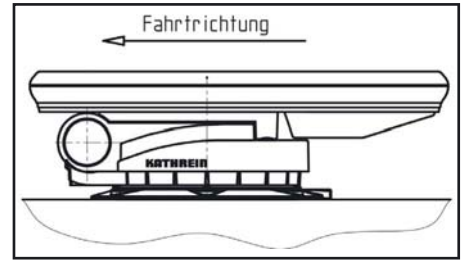

CAP 600

D Absenken der Antenne während der Fahrt

Während der Fahrt muss die Antenne stets in die horizontale Position (Parkposition) abgesenkt sein. Bitte kleben Sie sich hierzu als Erinnerung diesen Aufkleber im Sichtbereich Ihres Zündschlosses an.

GB Lowering the antenna while driving

While driving, the antenna must always be lowered to the horizontal position (park position). To remind yourself of this, please use the sticker in the visual area around your vehicle ignition switch.