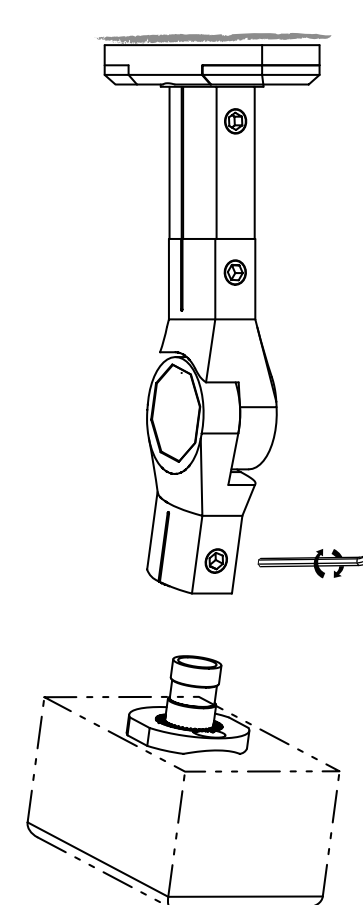

Ceiling installation
Installation au plafond
Instalación en techo