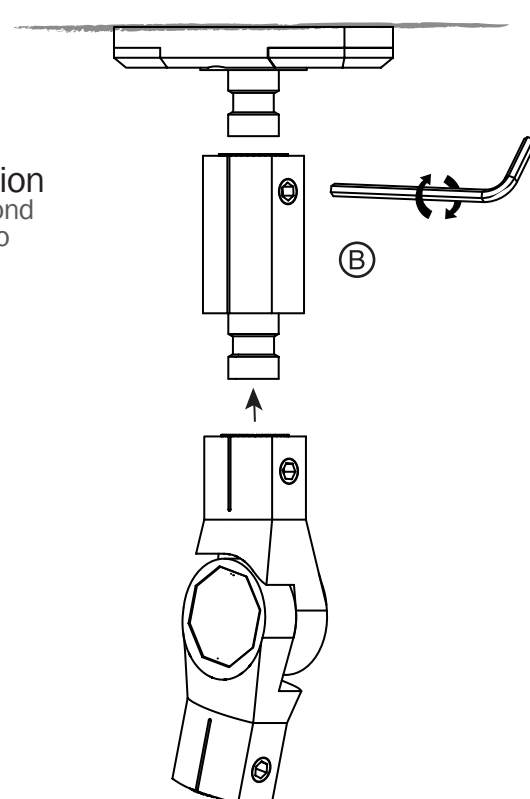

Éléments supplémentaires nécessaires :

Marteau
Tournevis cruciforme
Perceuse
Foret de 1/8 po (poutres en bois)
Foret de 5/16 po (béton)
Détecteur de poutres

La lista de piezas está incluida con el paquete para un soporte de montaje. En caso de compra de dos o cinco soportes, la cantidad de piezas será de dos o cinco veces más de lo que esta indicado aquí.

Speakers with two mounting holes
Haut-parleurs avec deux trous de montage • Altavoces con dos orificios de montaje

Speakers with one mounting hole
Haut-parleurs avec un trou de montage • Altavoces con un orificio de montaje

2 Mount the wall plate

Montage de la plaque murale
Montaje de la placa de pared

Mounting on wood studs
Montage sur les poutres en bois
Montaje en vigas de madera

Mounting on concrete block
Montage sur des blocs de béton
Montaje en bloques de concreto

3 Install arm

Installation du bras articulé
Fije el brazo articulado

Wall installation
Installation murale
Instalación en pared

Ceiling installation
Installation au plafond
Instalación en techo

4 Attach the speakers