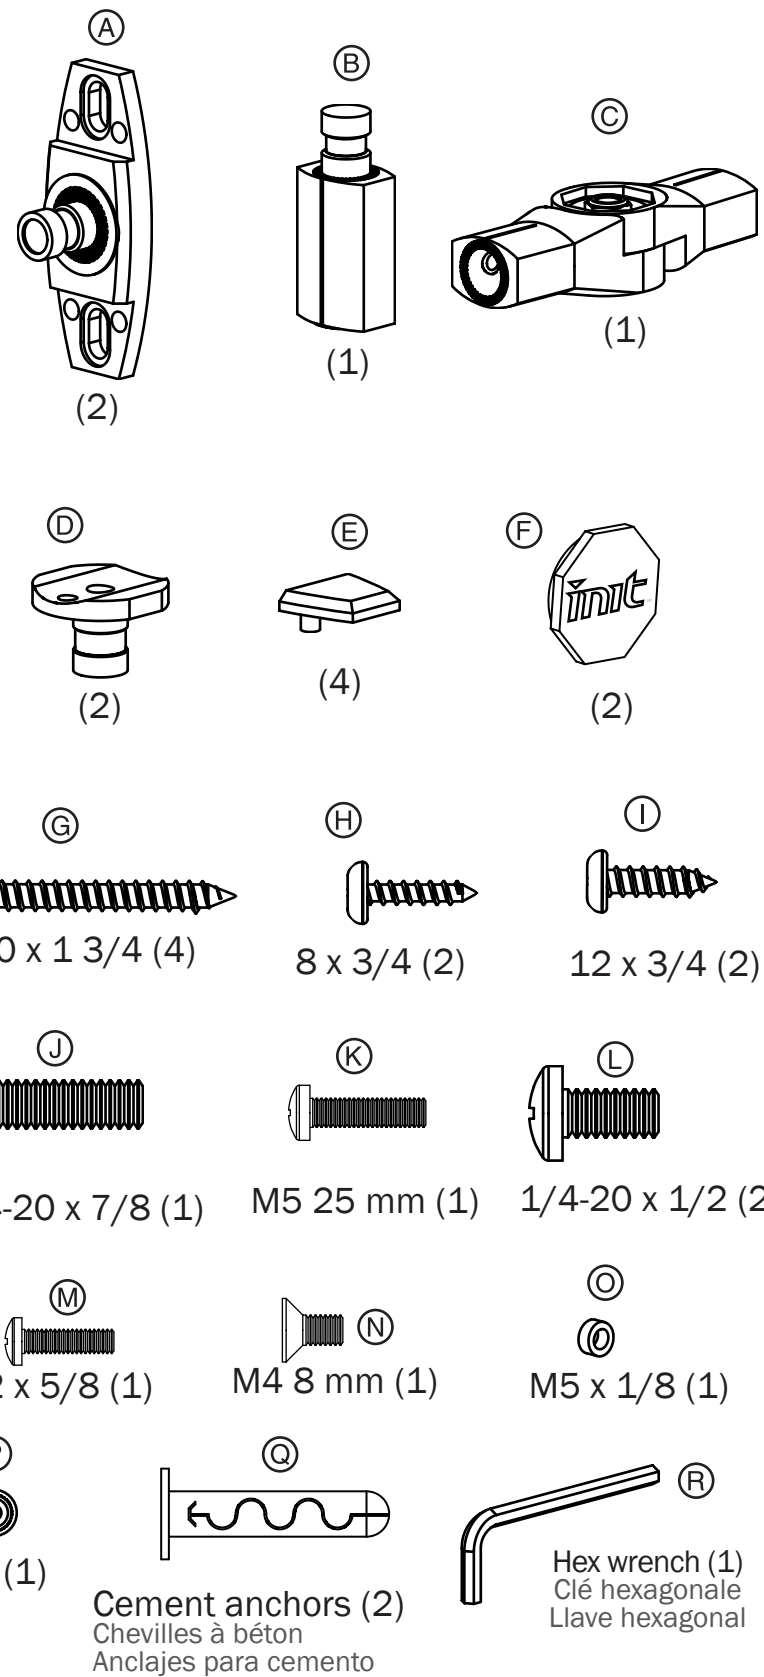

PARTS LIST

Liste des pièces
Lista de piezas

The parts listed are included with a single mount package. If you've purchased a package of two or five mounts, there will be two times or five times the quantity of parts listed.

Additional supplies you will need:
Hammer
Phillips screwdriver
Drill
1/8" drill bit (wood studs)
5/16" drill bit (concrete)
Stud finder

Les pièces listées ici sont incluses dans l'emballage avec un support. Si deux ou cinq supports ont été achetés, la quantité de pièces sera deux ou cinq fois supérieure à la quantité de pièces indiquée ici.

Éléments supplémentaires nécessaires :

Marteau
Tournevis cruciforme
Perceuse
Foret de 1/8 po (poutres en bois)
Foret de 5/16 po (béton)
Détecteur de poutres

La lista de piezas está incluida con el paquete para un soporte de montaje. En caso de compra de dos o cinco soportes, la cantidad de piezas será de dos o cinco veces más de lo que esta indicado aquí.

Artículos adicionales que se necesitan:

Martillo
Destornillador Phillips
Taladro
Broca de 1/8 pulg. (vigas de madera)
Broca de 5/16 pulg. (concreto)
Sensor de vigas

Missing parts? Call 877-433-5776
Pièces manquantes? Appeler le 877-433-5776
¿Faltan piezas? Llame al 877-433-5776