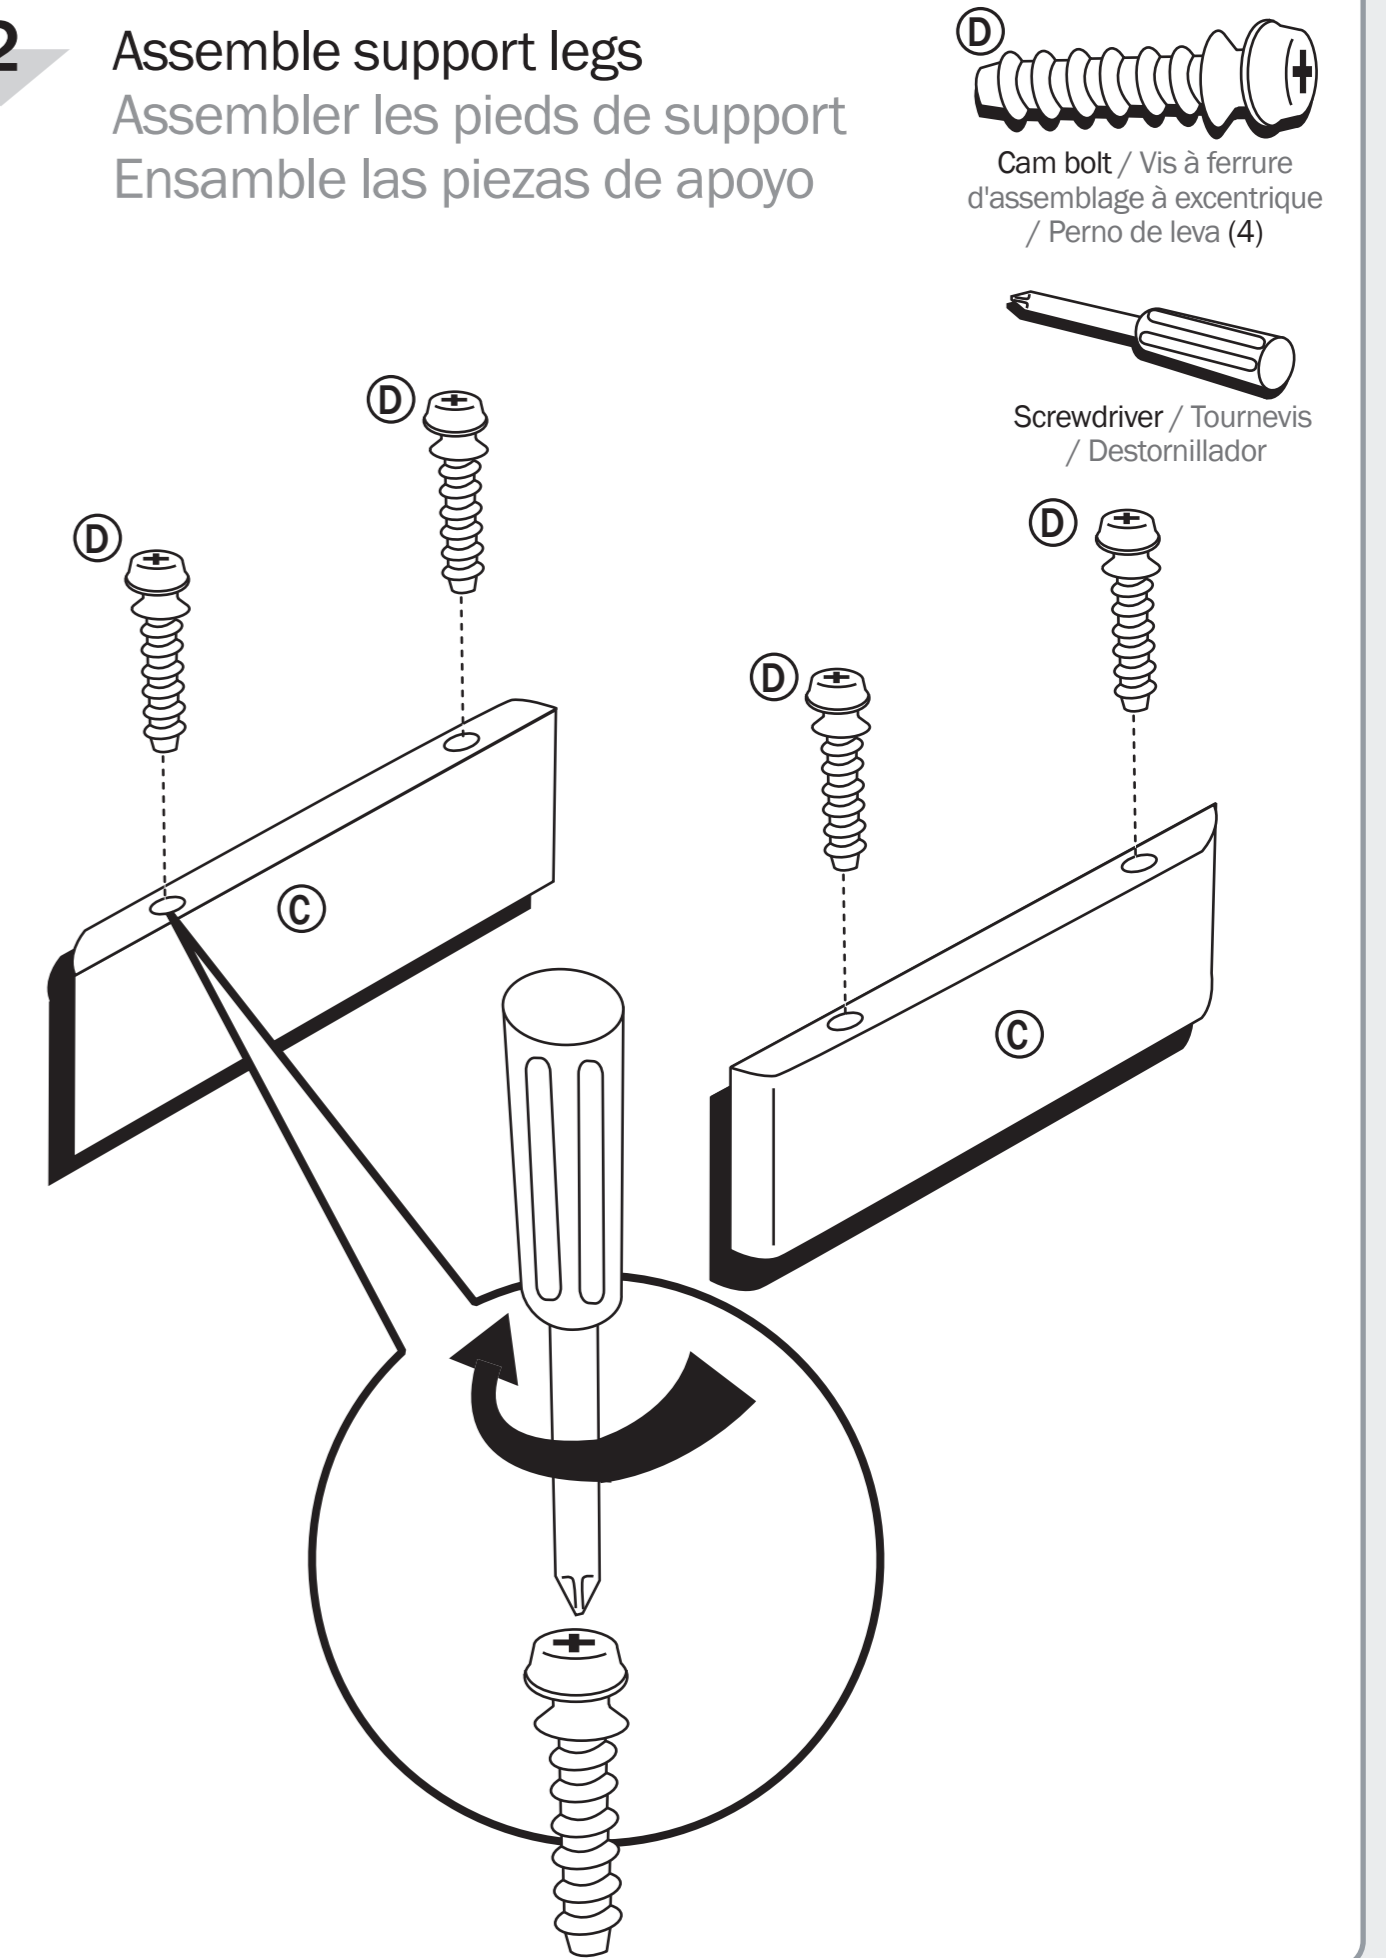

PARTS LIST
LISTE DES PIÈCES
LISTA DE PIEZAS

Missing parts? Call 1-800-573-2860
Pièces manquantes ? Appeler le 1-800-573-2860
¿Faltan piezas? Llame al 1-800-573-2860

1 **Install cam locks**
Installation des ferrures d'assemblage à excentrique
Instale los bloques de la leva

2 **Assemble support legs**
Assembler les pieds de support
Ensamble las piezas de apoyo

3 **Attach support legs**
Fixer les pieds de support
Acople las piezas de apoyo

4 **Attach bottom shelf**
Fixation de l'étagère inférieure
Acople la repisa inferior

init™ **ASSEMBLY INSTRUCTIONS**
INSTRUCTIONS D'ASSEMBLAGE
INSTRUCCIONES DE ENSAMBLAJE

IN-TS100631
DVD/VCR Component Stand
Étagère pour lecteur de DVD ou MAGNÉSCOPE
Soporte para el componente DVD/VCR

Free Manuals Download Website