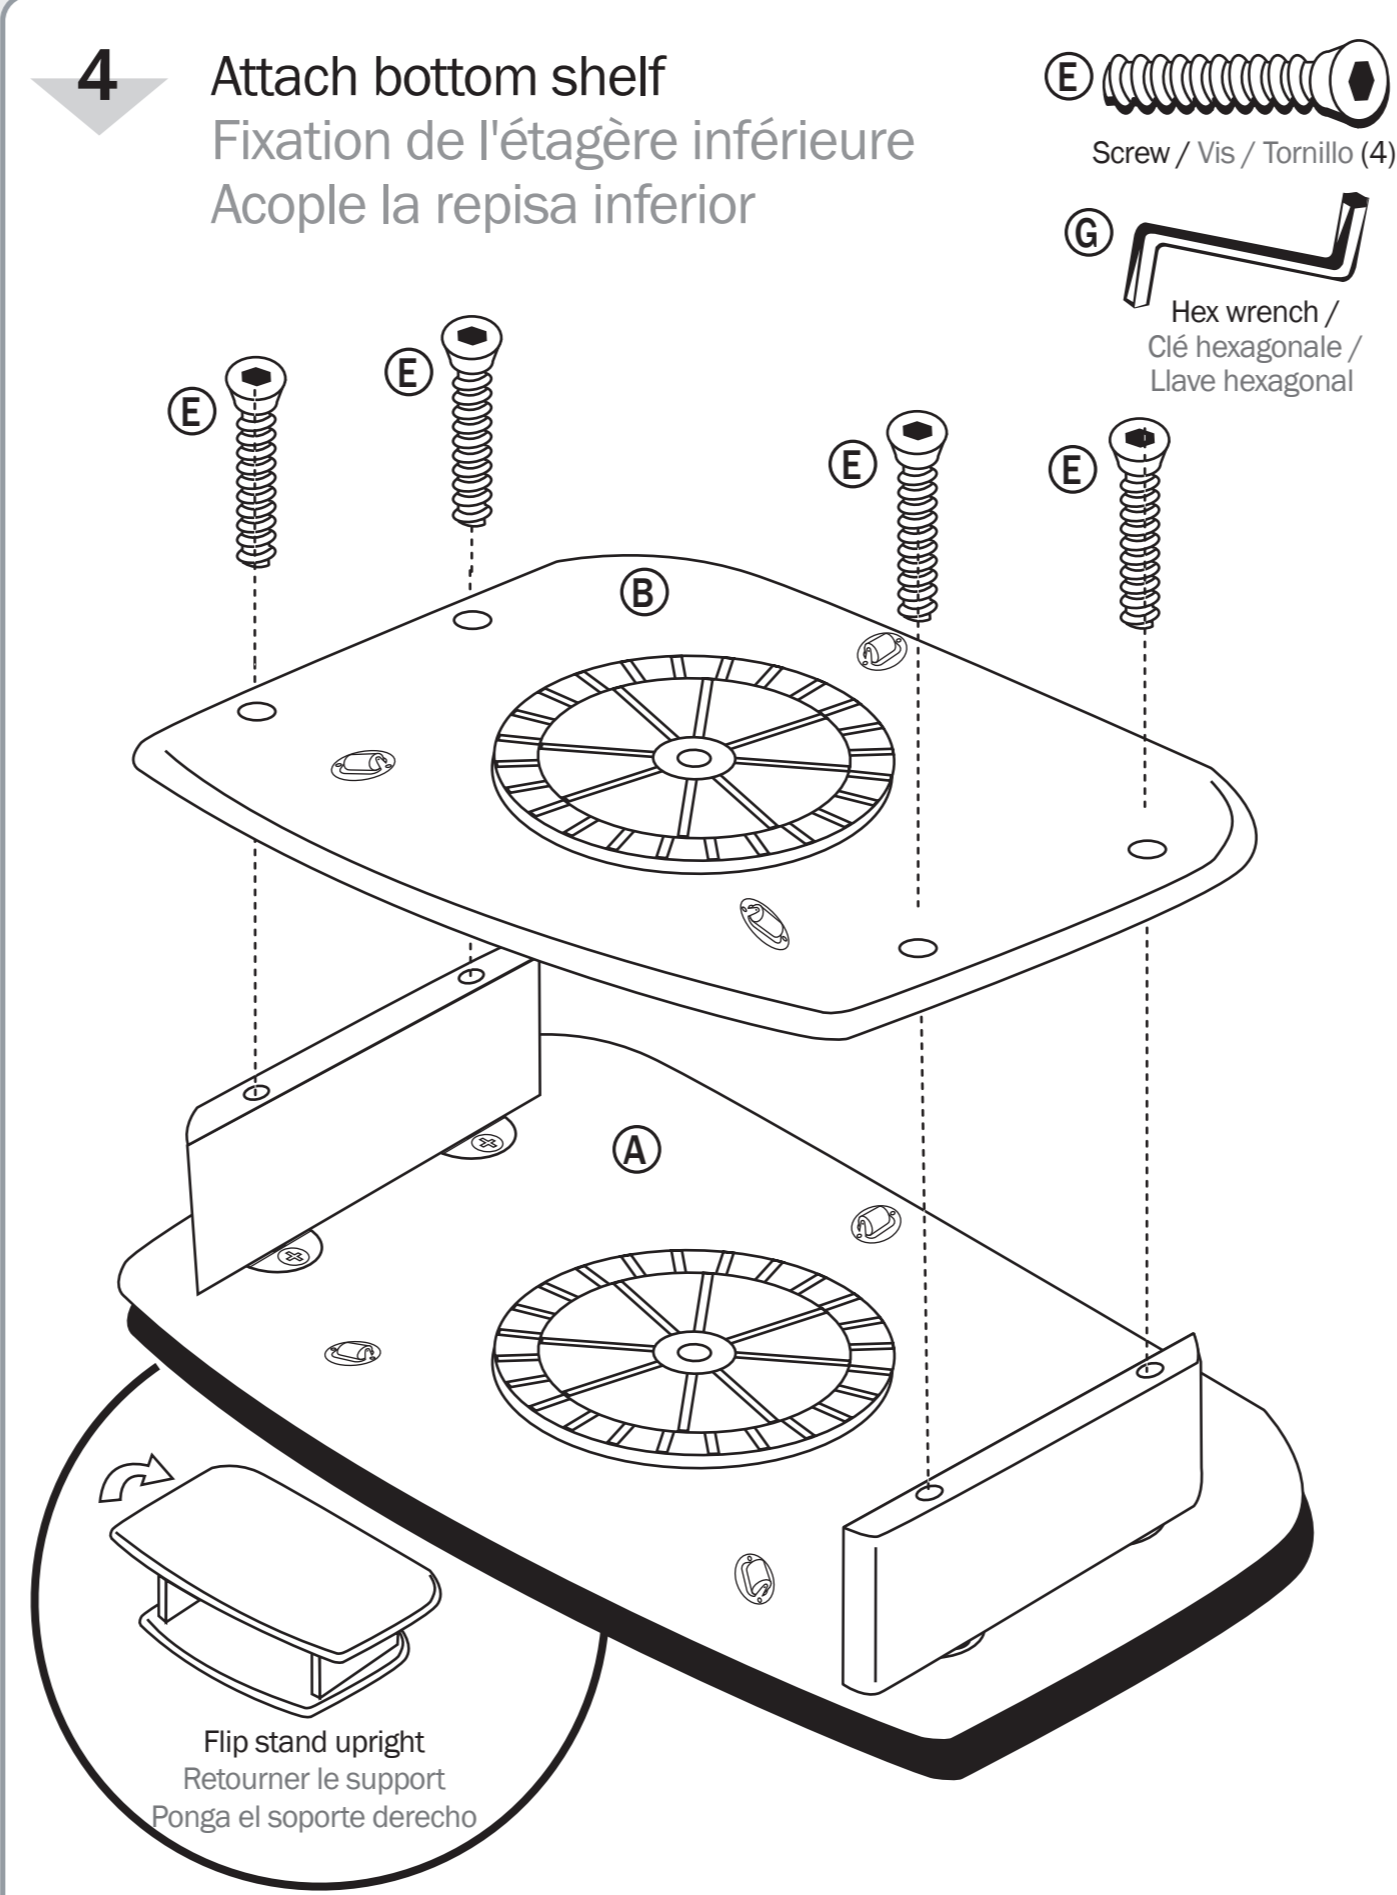

PARTS LIST
LISTE DES PIÈCES
LISTA DE PIEZAS

Missing parts? Call 1-800-573-2860
Pièces manquantes ? Appeler le 1-800-573-2860
¿Faltan piezas? Llame al 1-800-573-2860

1 **Install cam locks**
Installation des ferrures d'assemblage à excentrique
Instale los bloques de la leva

2 **Assemble support legs**
Assembler les pieds de support
Ensamble las piezas de apoyo

3 **Attach support legs**
Fixer les pieds de support
Acople las piezas de apoyo

4 **Attach bottom shelf**
Fixation de l'étagère inférieure
Acople la repisa inferior

init™ **ASSEMBLY INSTRUCTIONS**
INSTRUCTIONS D'ASSEMBLAGE
INSTRUCCIONES DE ENSAMBLAJE

IN-TS100631
DVD/VCR Component Stand
Étagère pour lecteur de DVD ou MAGNÉSCOPE
Soporte para el componente DVD/VCR

Free Manuals Download Website