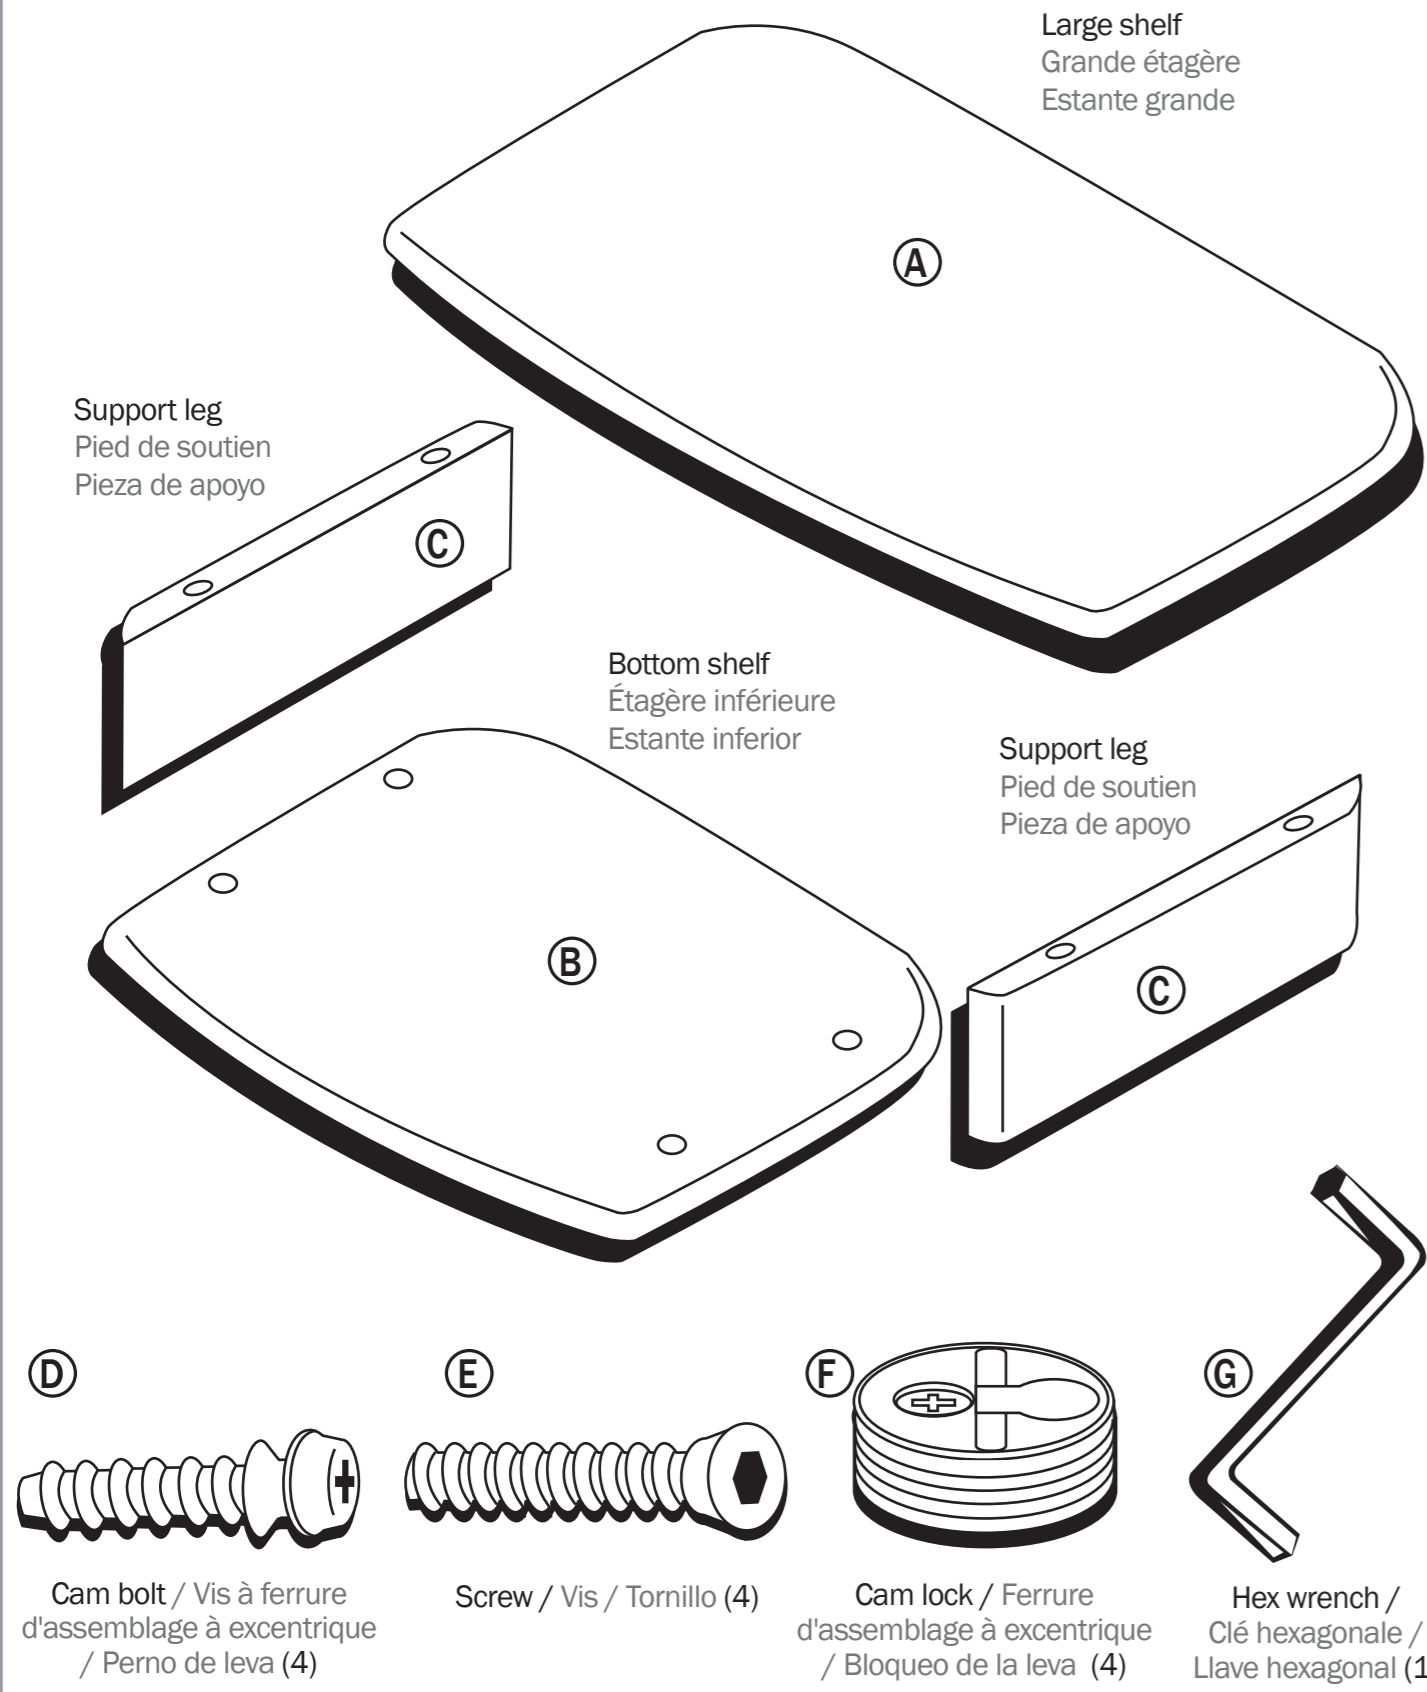

PARTS LIST
LISTE DES PIÈCES
LISTA DE PIEZAS

Missing parts? Call 1-800-573-2860
Pièces manquantes ? Appeler le 1-800-573-2860
¿Faltan piezas? Llame al 1-800-573-2860

1 **Install cam locks**
Installation des ferrures d'assemblage à excentrique
Instale los bloques de la leva

2 **Assemble support legs**
Assembler les pieds de support
Ensamble las piezas de apoyo

3 **Attach support legs**
Fixer les pieds de support
Acople las piezas de apoyo

4 **Attach bottom shelf**
Fixation de l'étagère inférieure
Acople la repisa inferior

init™ **ASSEMBLY INSTRUCTIONS**
INSTRUCTIONS D'ASSEMBLAGE
INSTRUCCIONES DE ENSAMBLAJE

IN-TS100631
DVD/VCR Component Stand
Étagère pour lecteur de DVD ou MAGNÉSCOPE
Soporte para el componente DVD/VCR

Free Manuals Download Website