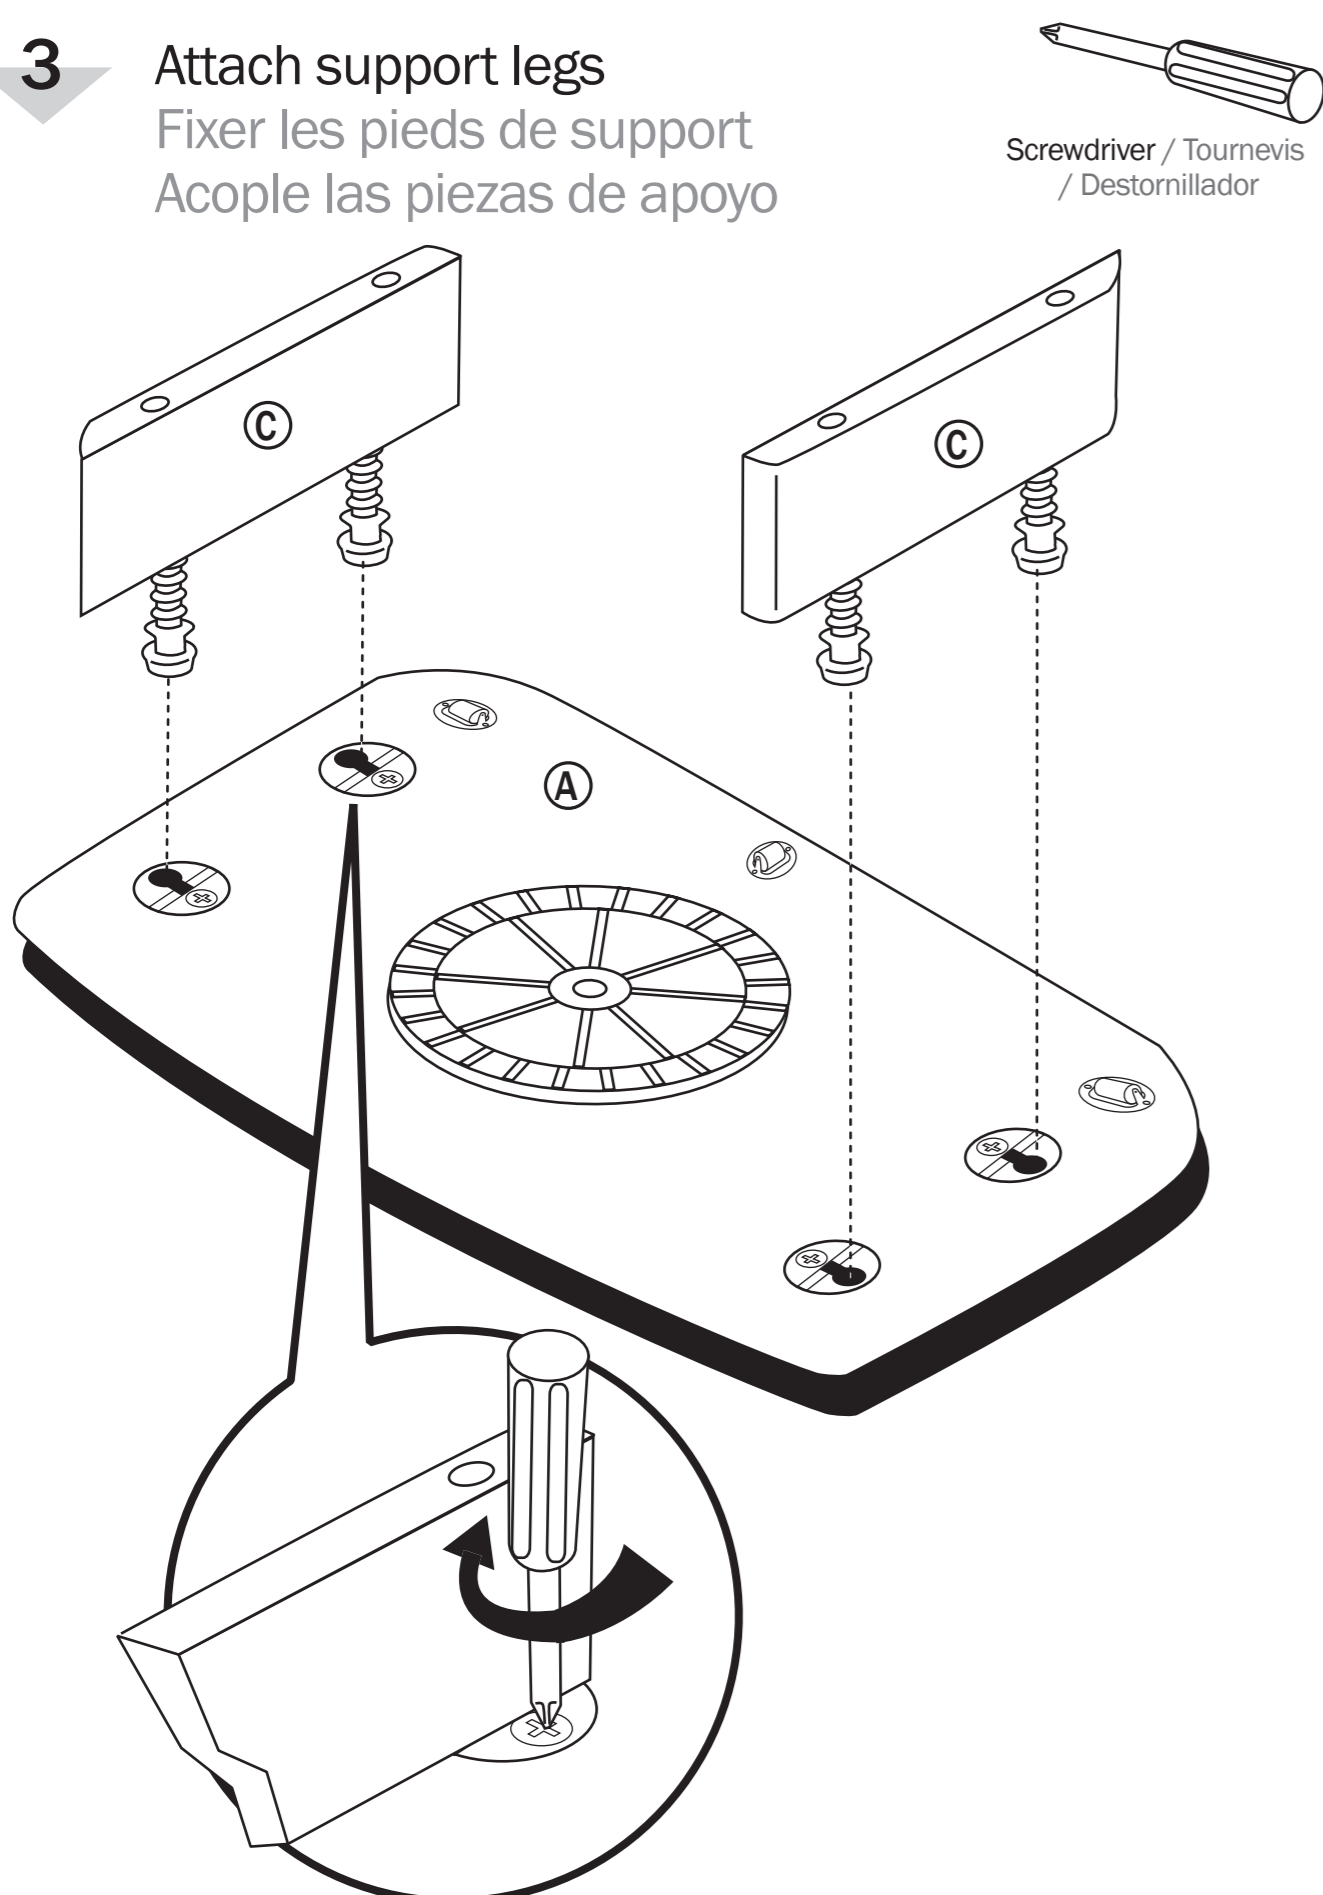

PARTS LIST
LISTE DES PIÈCES
LISTA DE PIEZAS

Missing parts? Call 1-800-573-2860
Pièces manquantes ? Appeler le 1-800-573-2860
¿Faltan piezas? Llame al 1-800-573-2860

1 **Install cam locks**
Installation des ferrures d'assemblage à excentrique
Instale los bloques de la leva

2 **Assemble support legs**
Assembler les pieds de support
Ensamble las piezas de apoyo

3 **Attach support legs**
Fixer les pieds de support
Acople las piezas de apoyo

4 **Attach bottom shelf**
Fixation de l'étagère inférieure
Acople la repisa inferior

init™ **ASSEMBLY INSTRUCTIONS**
INSTRUCTIONS D'ASSEMBLAGE
INSTRUCCIONES DE ENSAMBLAJE

IN-TS100631
DVD/VCR Component Stand
Étagère pour lecteur de DVD ou MAGNÉSCOPE
Soporte para el componente DVD/VCR

Free Manuals Download Website