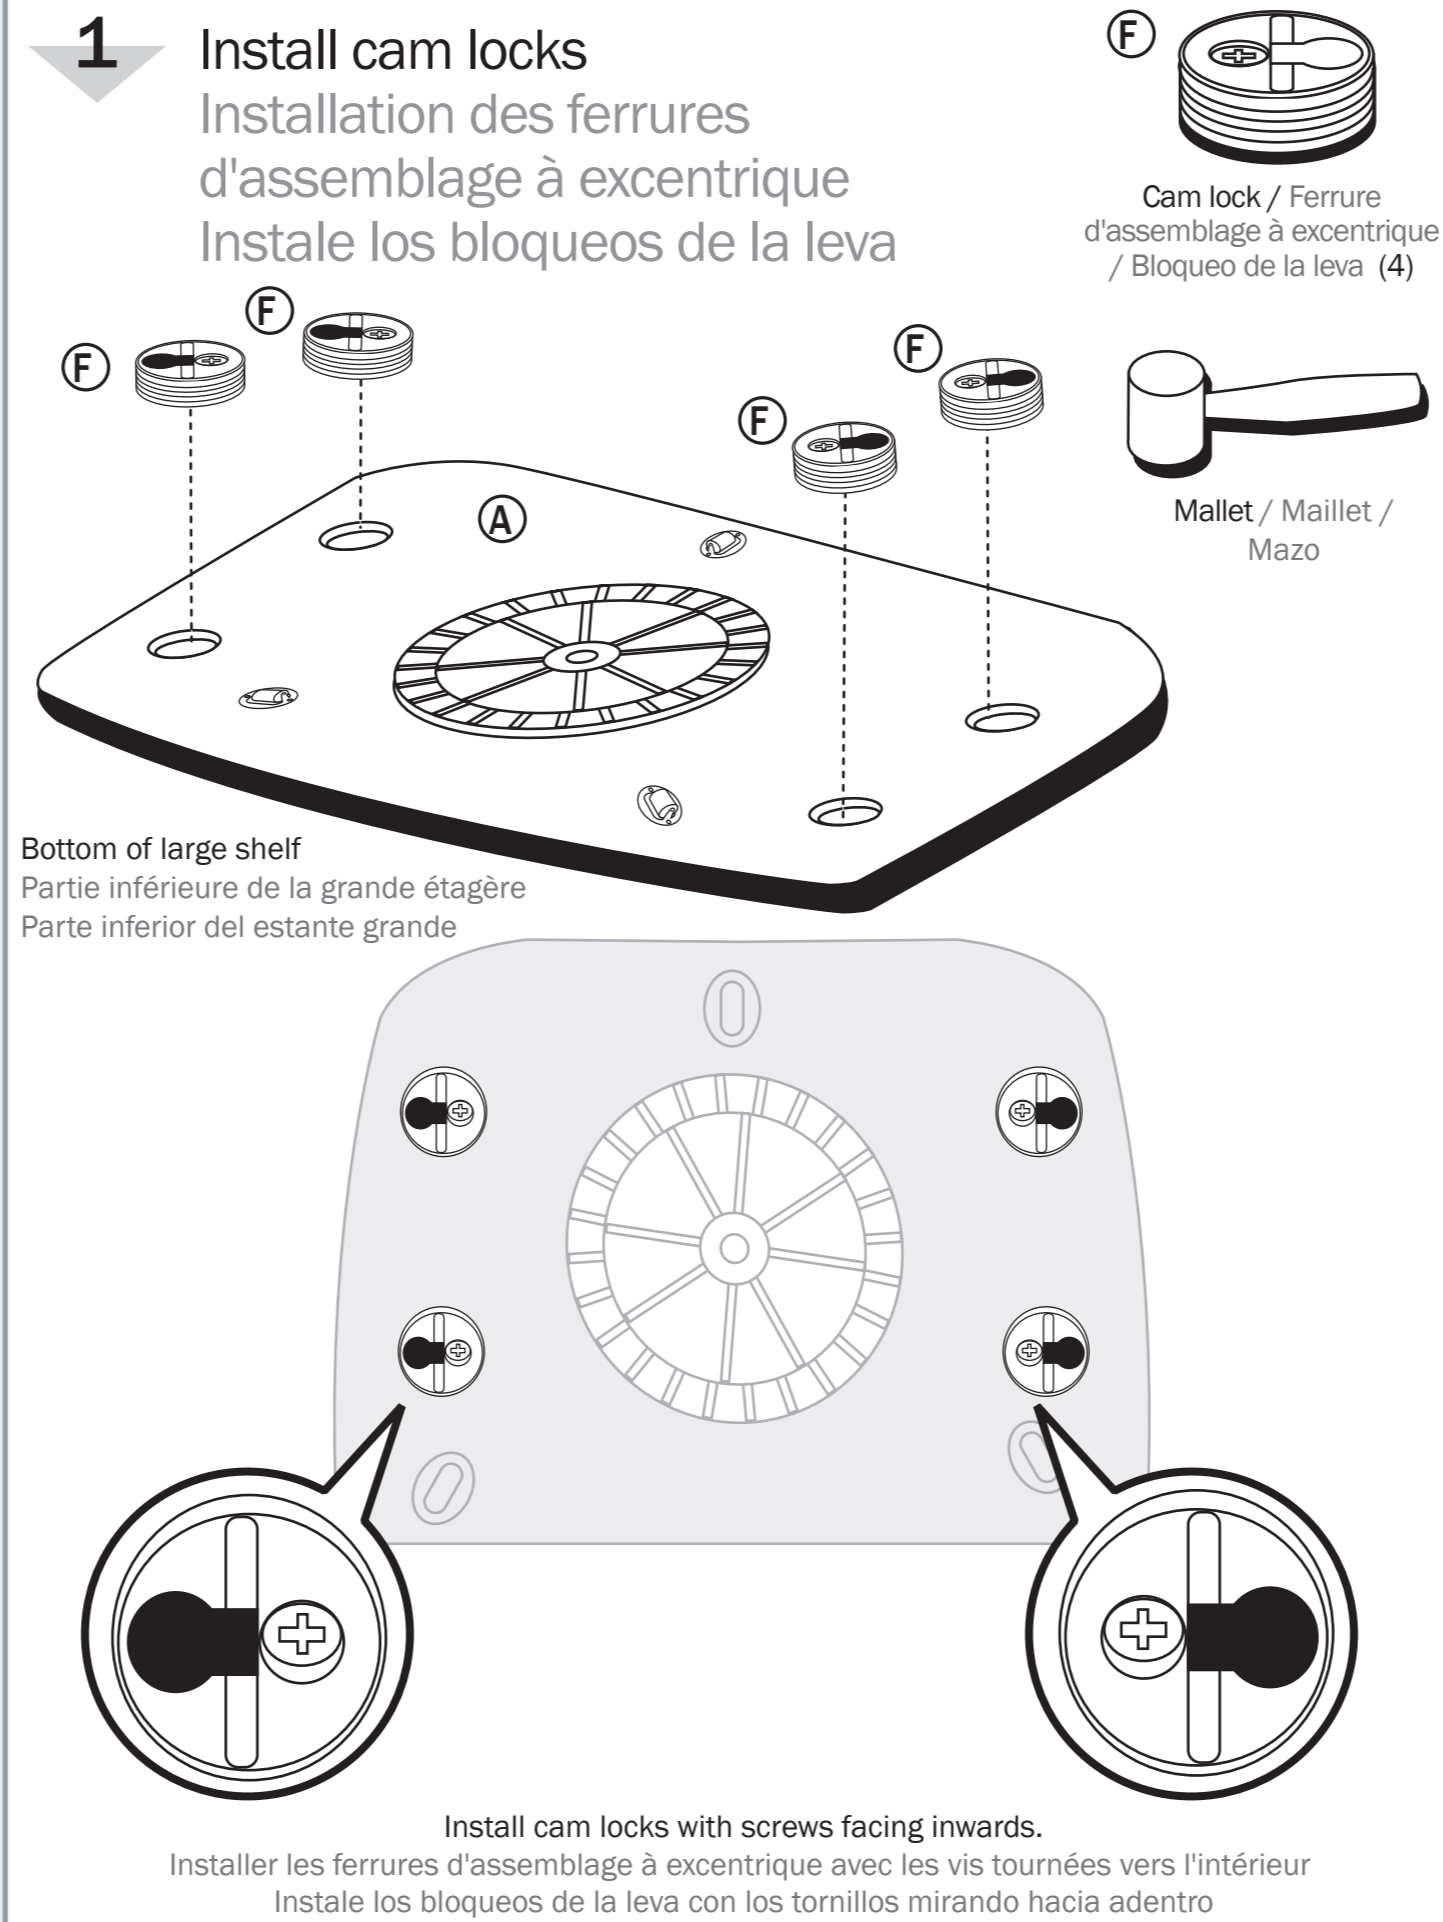

PARTS LIST
LISTE DES PIÈCES
LISTA DE PIEZAS

Missing parts? Call 1-800-573-2860
Pièces manquantes ? Appeler le 1-800-573-2860
¿Faltan piezas? Llame al 1-800-573-2860

1 **Install cam locks**
Installation des ferrures d'assemblage à excentrique
Instale los bloques de la leva

2 **Assemble support legs**
Assembler les pieds de support
Ensamble las piezas de apoyo

3 **Attach support legs**
Fixer les pieds de support
Acople las piezas de apoyo

4 **Attach bottom shelf**
Fixation de l'étagère inférieure
Acople la repisa inferior

init™ **ASSEMBLY INSTRUCTIONS**
INSTRUCTIONS D'ASSEMBLAGE
INSTRUCCIONES DE ENSAMBLAJE

IN-TS100631
DVD/VCR Component Stand
Étagère pour lecteur de DVD ou MAGNÉSCOPE
Soporte para el componente DVD/VCR

Free Manuals Download Website