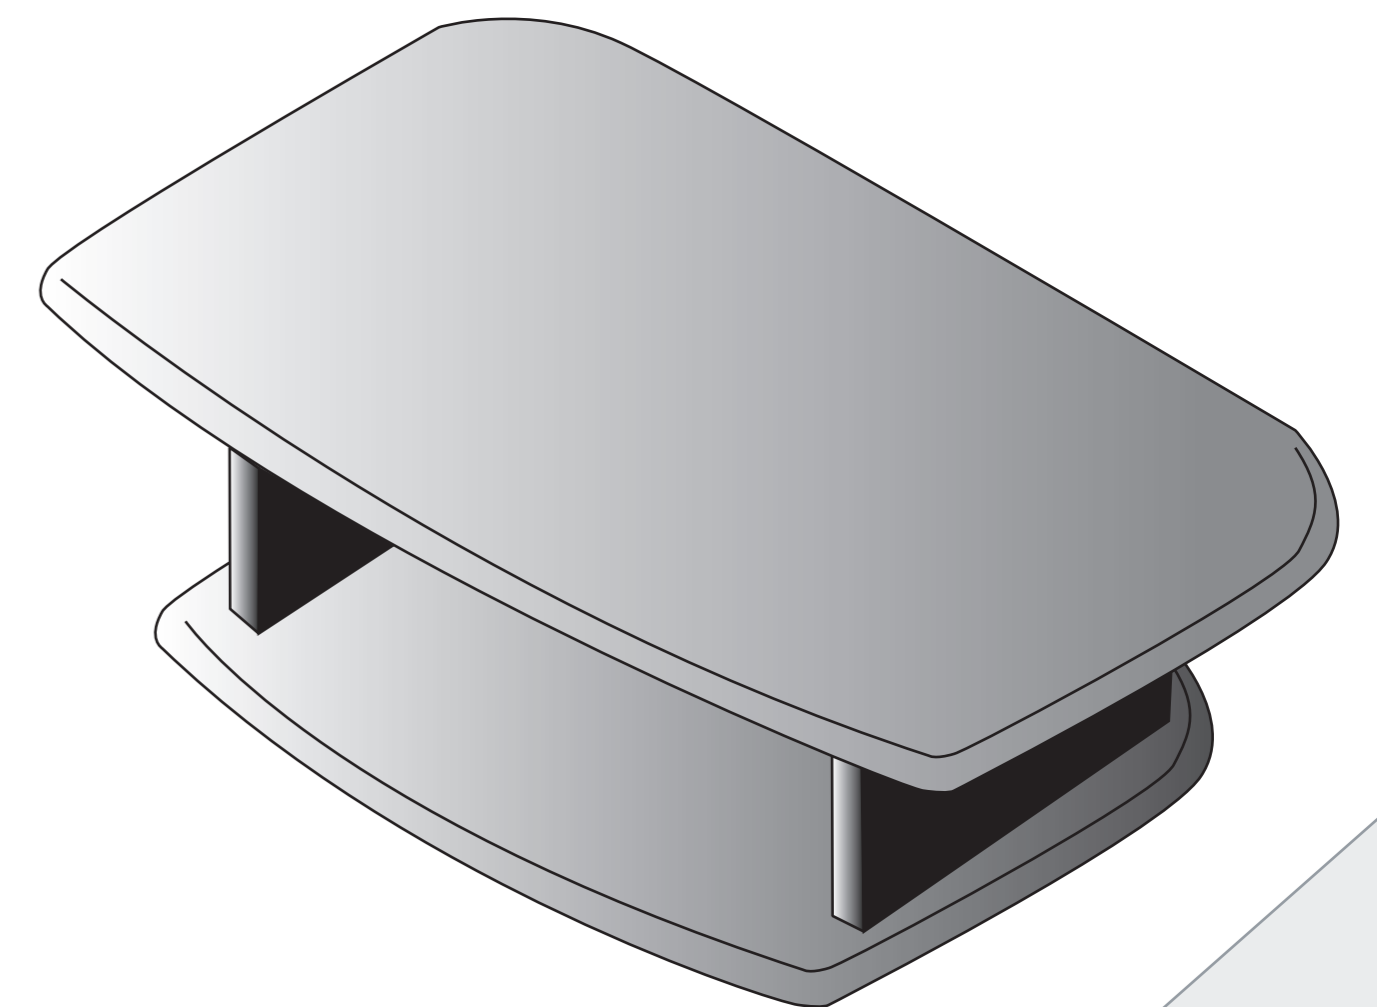

2 **Assemble support legs**
Assembler les pieds de support
Ensamble las piezas de apoyo

3 **Attach support legs**
Fixer les pieds de support
Acople las piezas de apoyo

4 **Attach bottom shelf**
Fixation de l'étagère inférieure
Acople la repisa inferior

init™ **ASSEMBLY INSTRUCTIONS**
INSTRUCTIONS D'ASSEMBLAGE
INSTRUCCIONES DE ENSAMBLAJE

IN-TS100631
DVD/VCR Component Stand
Étagère pour lecteur de DVD ou MAGNÉSCOPE
Soporte para el componente DVD/VCR

Free Manuals Download Website