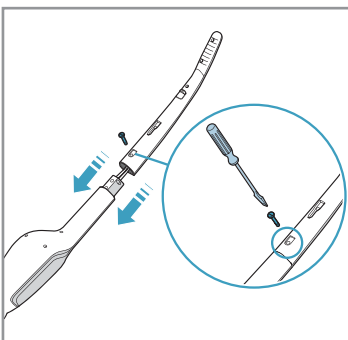

CH2280206

14,4 V: ADS-13G-22 25013GPG
18 V: ADS-13G-22 25013GPG

www.electrolux.com

support.emea.electrolux.com