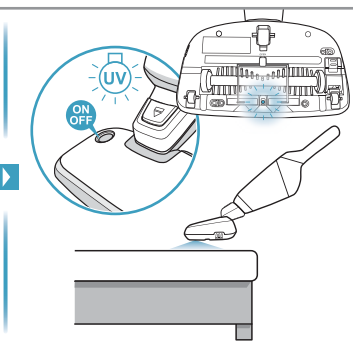

4h

100%

- FULLY CHARGED
- 75-100%
- 50-75%
- 25-50%
- RECHARGING NEEDED

VOLT	Min Mode	Max Mode
14,4 V	~ 30 min	~ 13 min
18 V	~ 35 min	~ 13 min
18 V HD	~ 45 min	~ 16 min

PUSH

Max → [ON/OFF] → Min

Car Kit
KIT 360+
PNC: 900 168 340