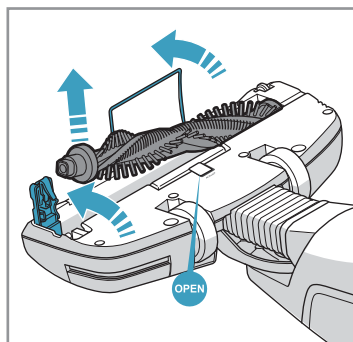

4h

100%

- FULLY CHARGED
- 75-100%
- 50-75%
- 25-50%
- RECHARGING NEEDED

VOLT	Min Mode	Max Mode
14,4 V	~ 30 min	~ 13 min
18 V	~ 35 min	~ 13 min
18 V HD	~ 45 min	~ 16 min

PUSH

Max → [ON/OFF] → Min

Car Kit
KIT 360+
PNC: 900 168 340

BedPro Mini
ZE 125
PNC: 900 168 0819

Filter
EF 150
PNC: 900 168 3748