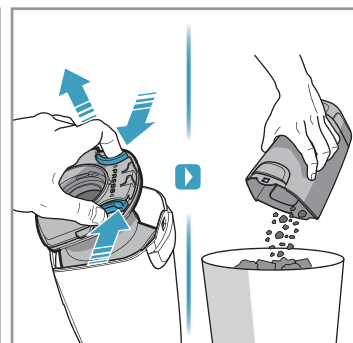

4h

100%

- FULLY CHARGED
- 75-100%
- 50-75%
- 25-50%
- RECHARGING NEEDED

VOLT	Min Mode	Max Mode
14,4 V	~ 30 min	~ 13 min
18 V	~ 35 min	~ 13 min
18 V HD	~ 45 min	~ 16 min

PUSH

Max → [ON/OFF] → Min

Car Kit
KIT 360+
PNC: 900 168 340