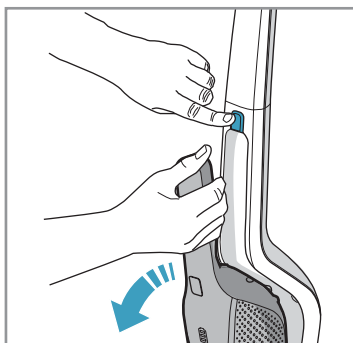

4h

100%

- FULLY CHARGED
- 75-100%
- 50-75%
- 25-50%
- RECHARGING NEEDED

VOLT	Min Mode	Max Mode
14,4 V	~ 30 min	~ 13 min
18 V	~ 35 min	~ 13 min
18 V HD	~ 45 min	~ 16 min

PUSH

Max → [ON/OFF] → Min

Car Kit
KIT 360+
PNC: 900 168 340

BedPro Mini
ZE 125
PNC: 900 168 0819

Filter
EF 150
PNC: 900 168 3748