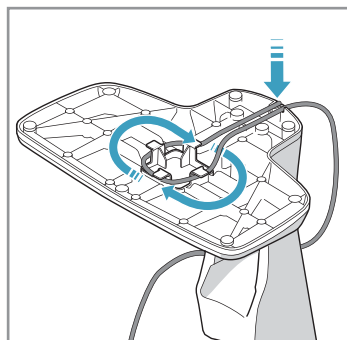

CH2280206

14,4 V: ADS-13G-22 25013GPG
18 V: ADS-13G-22 25013GPG

www.electrolux.com

support.emea.electrolux.com