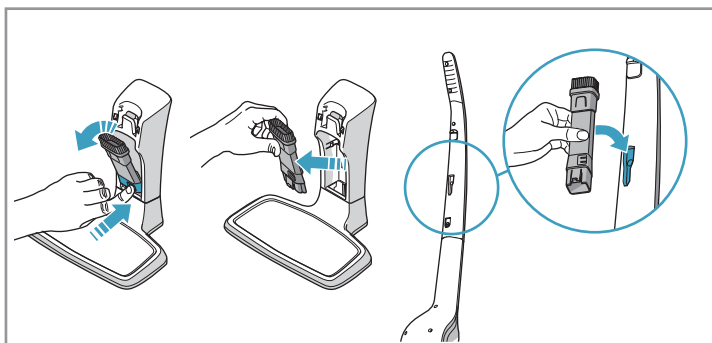

4h

100%

- FULLY CHARGED
- 75-100%
- 50-75%
- 25-50%
- RECHARGING NEEDED

VOLT	Min Mode	Max Mode
14,4 V	~ 30 min	~ 13 min
18 V	~ 35 min	~ 13 min
18 V HD	~ 45 min	~ 16 min

PUSH

Max → [ON/OFF] → Min

Car Kit
KIT 360+
PNC: 900 168 340