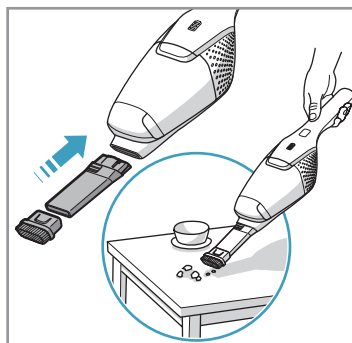

4h

100%

- FULLY CHARGED
- 75-100%
- 50-75%
- 25-50%
- RECHARGING NEEDED

VOLT	Min Mode	Max Mode
14,4 V	~ 30 min	~ 13 min
18 V	~ 35 min	~ 13 min
18 V HD	~ 45 min	~ 16 min

PUSH

Max → [ON/OFF] → Min

Car Kit
KIT 360+
PNC: 900 168 340

BedPro Mini
ZE 125
PNC: 900 168 0819

Filter
EF 150
PNC: 900 168 3748