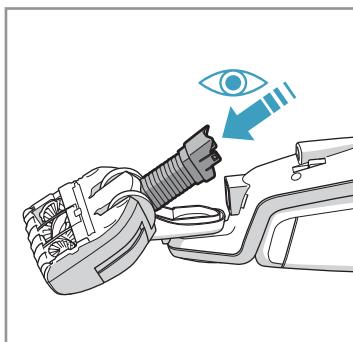

4h

100%

- FULLY CHARGED
- 75-100%
- 50-75%
- 25-50%
- RECHARGING NEEDED

VOLT	Min Mode	Max Mode
14,4 V	~ 30 min	~ 13 min
18 V	~ 35 min	~ 13 min
18 V HD	~ 45 min	~ 16 min

PUSH

Max → [ON/OFF] → Min

Car Kit
KIT 360+
PNC: 900 168 340