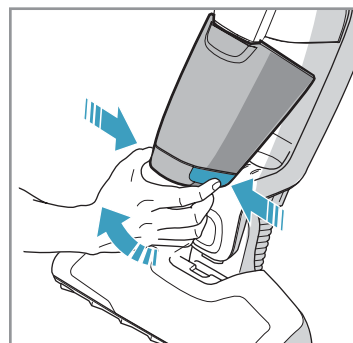

4h

100%

- FULLY CHARGED
- 75-100%
- 50-75%
- 25-50%
- RECHARGING NEEDED

VOLT	Min Mode	Max Mode
14,4 V	~ 30 min	~ 13 min
18 V	~ 35 min	~ 13 min
18 V HD	~ 45 min	~ 16 min

PUSH

Max → [ON/OFF] → Min

Car Kit
KIT 360+
PNC: 900 168 340