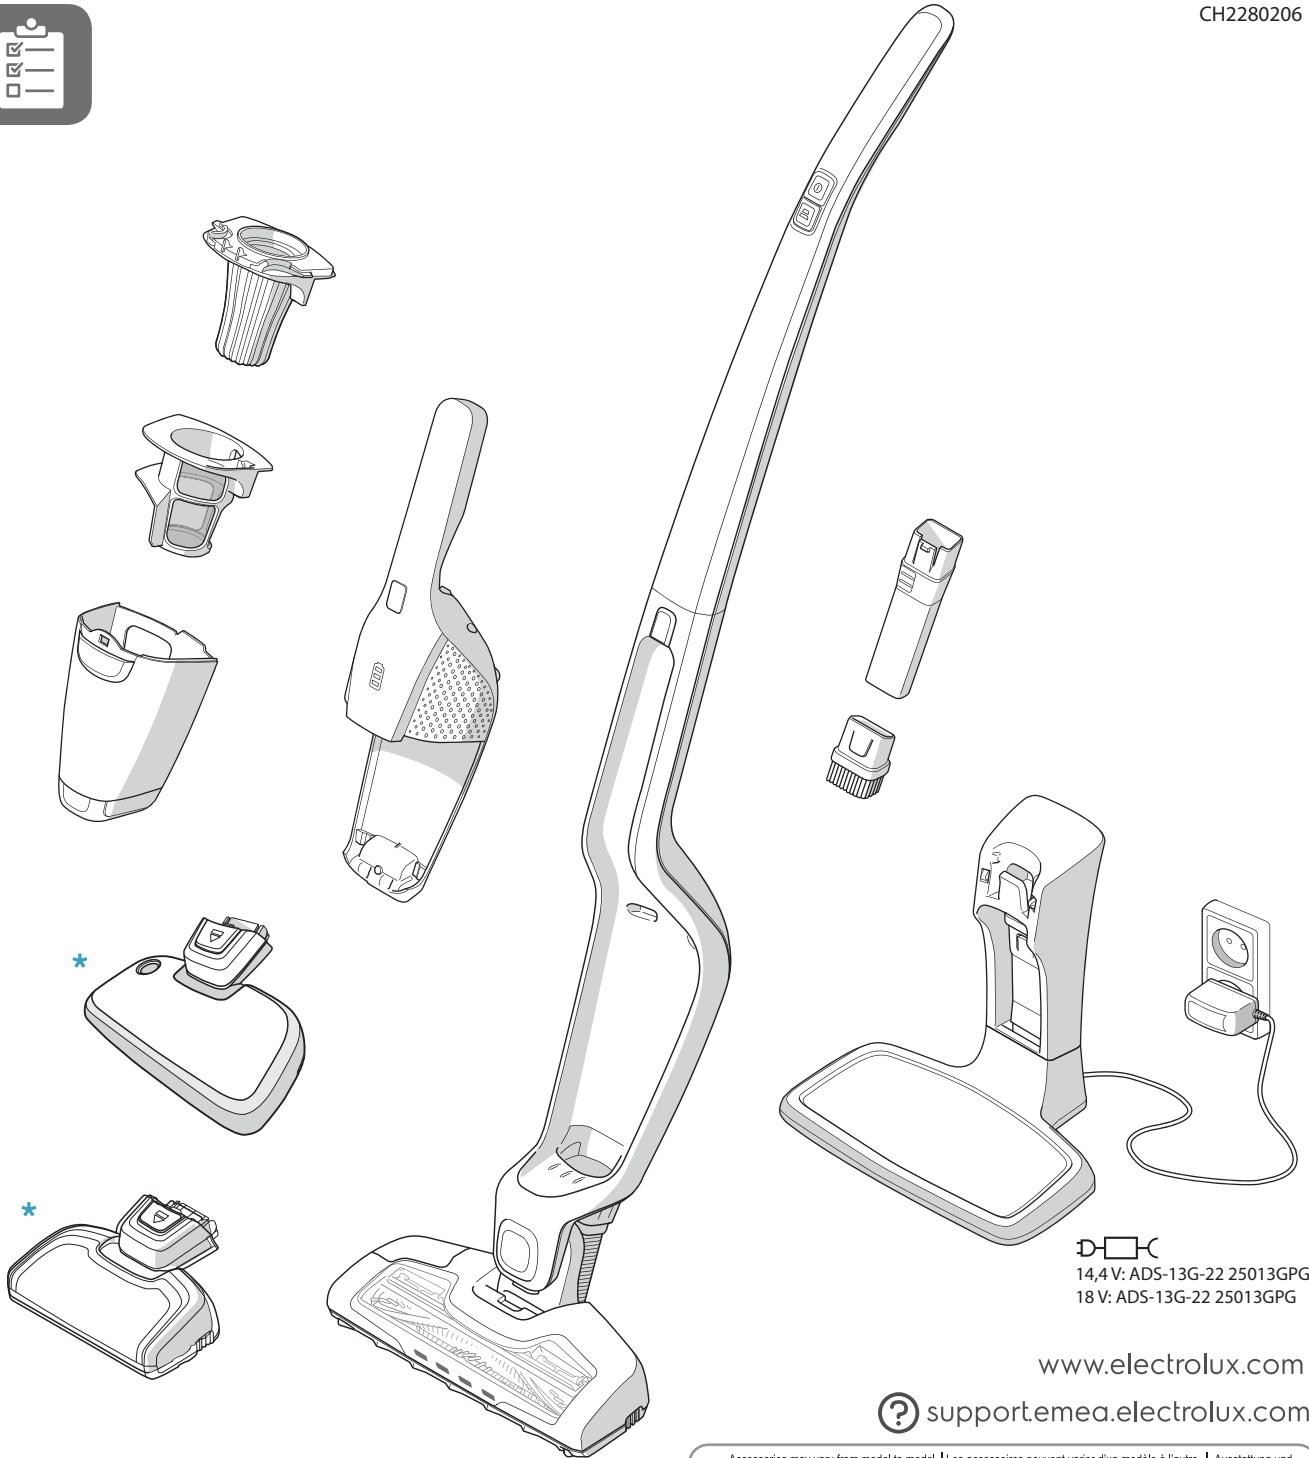

CH2280206

14,4 V: ADS-13G-22 25013GPG
18 V: ADS-13G-22 25013GPG

www.electrolux.com

support.emea.electrolux.com