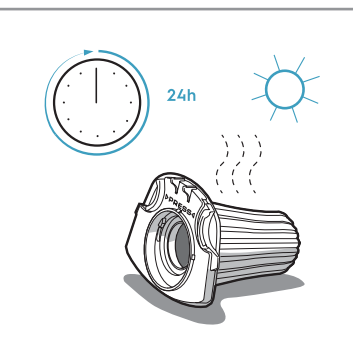

4h

100%

- FULLY CHARGED
- 75-100%
- 50-75%
- 25-50%
- RECHARGING NEEDED

VOLT	Min Mode	Max Mode
14,4 V	~ 30 min	~ 13 min
18 V	~ 35 min	~ 13 min
18 V HD	~ 45 min	~ 16 min

PUSH

Max → [ON/OFF] → Min

Car Kit
KIT 360+
PNC: 900 168 340