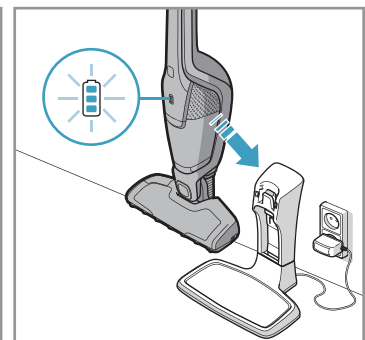

CH2280206

14,4 V: ADS-13G-22 25013GPG
18 V: ADS-13G-22 25013GPG

www.electrolux.com

support.emea.electrolux.com