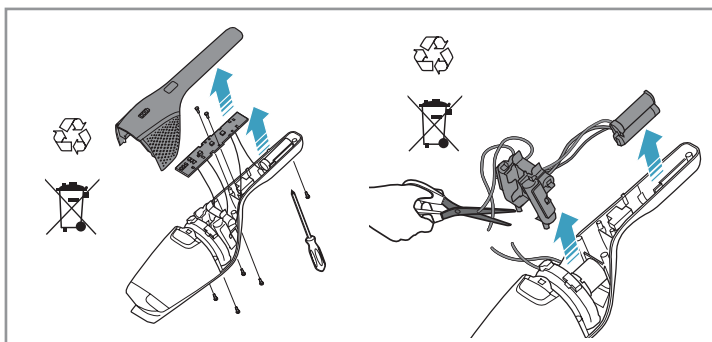

4h

100%

- FULLY CHARGED
- 75-100%
- 50-75%
- 25-50%
- RECHARGING NEEDED

VOLT	Min Mode	Max Mode
14,4 V	~ 30 min	~ 13 min
18 V	~ 35 min	~ 13 min
18 V HD	~ 45 min	~ 16 min

PUSH

Max → [ON/OFF] → Min

Car Kit
KIT 360+
PNC: 900 168 340