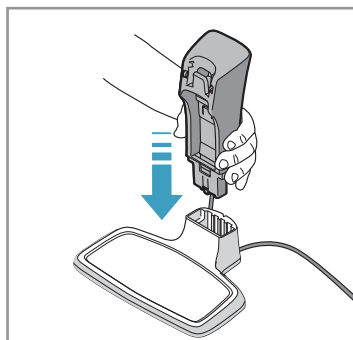

CH2280206

14,4 V: ADS-13G-22 25013GPG
18 V: ADS-13G-22 25013GPG

www.electrolux.com

support.emea.electrolux.com