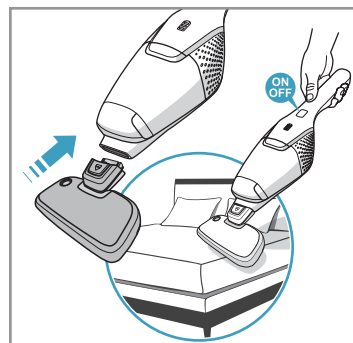

4h

100%

- FULLY CHARGED
- 75-100%
- 50-75%
- 25-50%
- RECHARGING NEEDED

VOLT	Min Mode	Max Mode
14,4 V	~ 30 min	~ 13 min
18 V	~ 35 min	~ 13 min
18 V HD	~ 45 min	~ 16 min

PUSH

Max → [ON/OFF] → Min

Car Kit
KIT 360+
PNC: 900 168 340