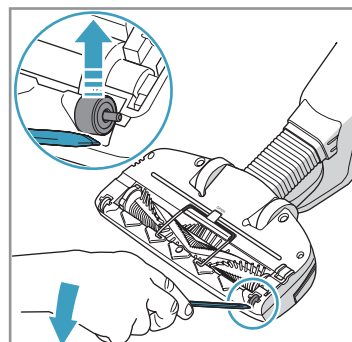

4h

100%

- FULLY CHARGED
- 75-100%
- 50-75%
- 25-50%
- RECHARGING NEEDED

VOLT	Min Mode	Max Mode
14,4 V	~ 30 min	~ 13 min
18 V	~ 35 min	~ 13 min
18 V HD	~ 45 min	~ 16 min

PUSH

Max → [ON/OFF] → Min

Car Kit
KIT 360+
PNC: 900 168 340