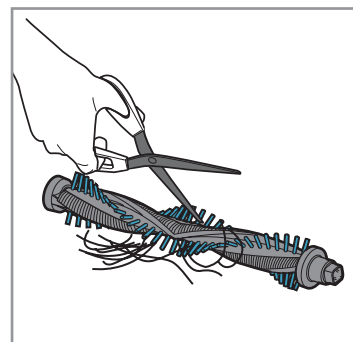

4h

100%

- FULLY CHARGED
- 75-100%
- 50-75%
- 25-50%
- RECHARGING NEEDED

VOLT	Min Mode	Max Mode
14,4 V	~ 30 min	~ 13 min
18 V	~ 35 min	~ 13 min
18 V HD	~ 45 min	~ 16 min

PUSH

Max → [ON/OFF] → Min

Car Kit
KIT 360+
PNC: 900 168 340