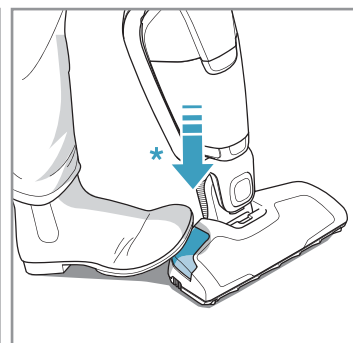

4h

100%

- FULLY CHARGED
- 75-100%
- 50-75%
- 25-50%
- RECHARGING NEEDED

VOLT	Min Mode	Max Mode
14,4 V	~ 30 min	~ 13 min
18 V	~ 35 min	~ 13 min
18 V HD	~ 45 min	~ 16 min

PUSH

Max → [ON/OFF] → Min

Car Kit
KIT 360+
PNC: 900 168 340

BedPro Mini
ZE 125
PNC: 900 168 0819

Filter
EF 150
PNC: 900 168 3748