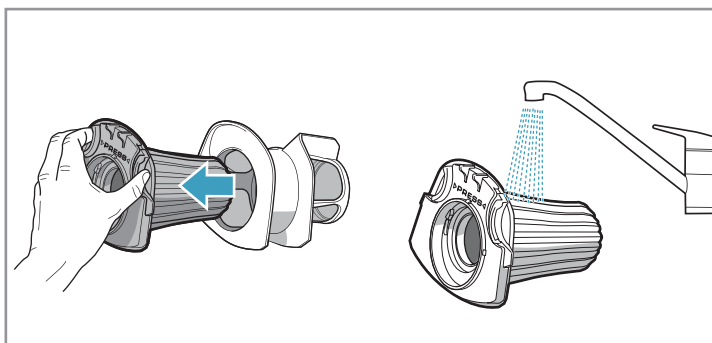

4h

100%

- FULLY CHARGED
- 75-100%
- 50-75%
- 25-50%
- RECHARGING NEEDED

VOLT	Min Mode	Max Mode
14,4 V	~ 30 min	~ 13 min
18 V	~ 35 min	~ 13 min
18 V HD	~ 45 min	~ 16 min

PUSH

Max → [ON/OFF] → Min

Car Kit
KIT 360+
PNC: 900 168 340